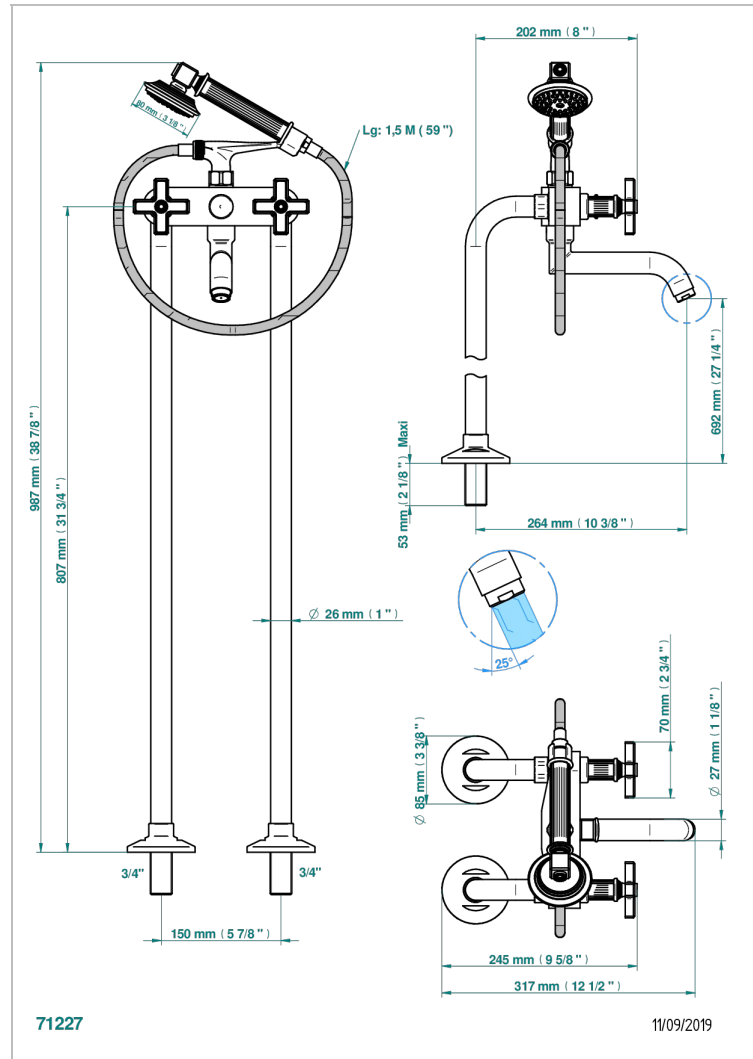

# GRAND CENTRAL METAL

U9K-13CS

Monobloc baÑo/ducha con columnas para fijaci3n al suelo

THG<sup>®</sup>  
PARIS

## CARACTERÍSTICAS

- ACS : 21ACCLY034