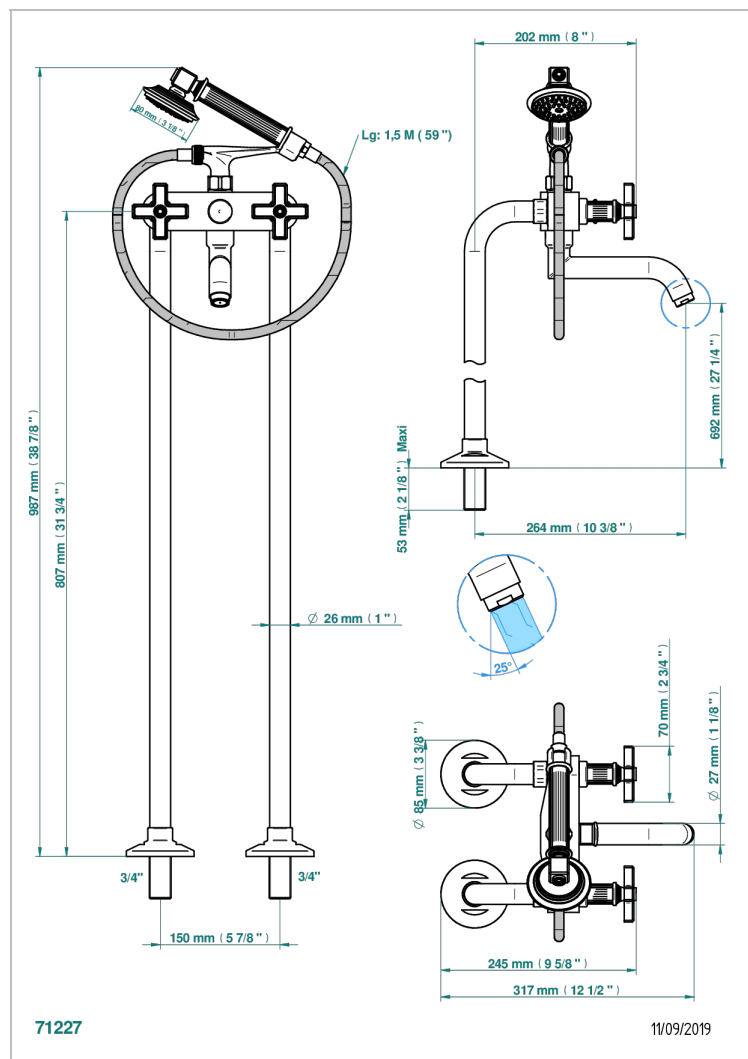

GRAND CENTRAL С МЕТАЛЛИЧЕСКИМИ РУЧКАМИ-КРЕСТИКАМИ

THG[®]
PARIS

U9K-13CS

Free-standing bath/shower mixer with upright connections

ХАРАКТЕРИСТИКИ

- ACS : 21ACCLY034

СТАНДАРТЫ

СВЯЗАННЫЕ ТОВАРНЫЕ ПОЗИЦИИ

- Ref. G00-13800A Монтажная пластина с подводками для напольных вертикальных стоек

ДОСТУПНЫЕ ВАРИАНТЫ ПОКРЫТИЙ

Black ceram - D30
Blush PVD - H62
Graphite PVD - H64
Matt Umber PVD - H67
Matt blush PVD - H60
Matt graphite PVD - H65

Покрытие PVD никель - H55
Светлое золото - F30
Состаренный никель - H28
Хром - A02