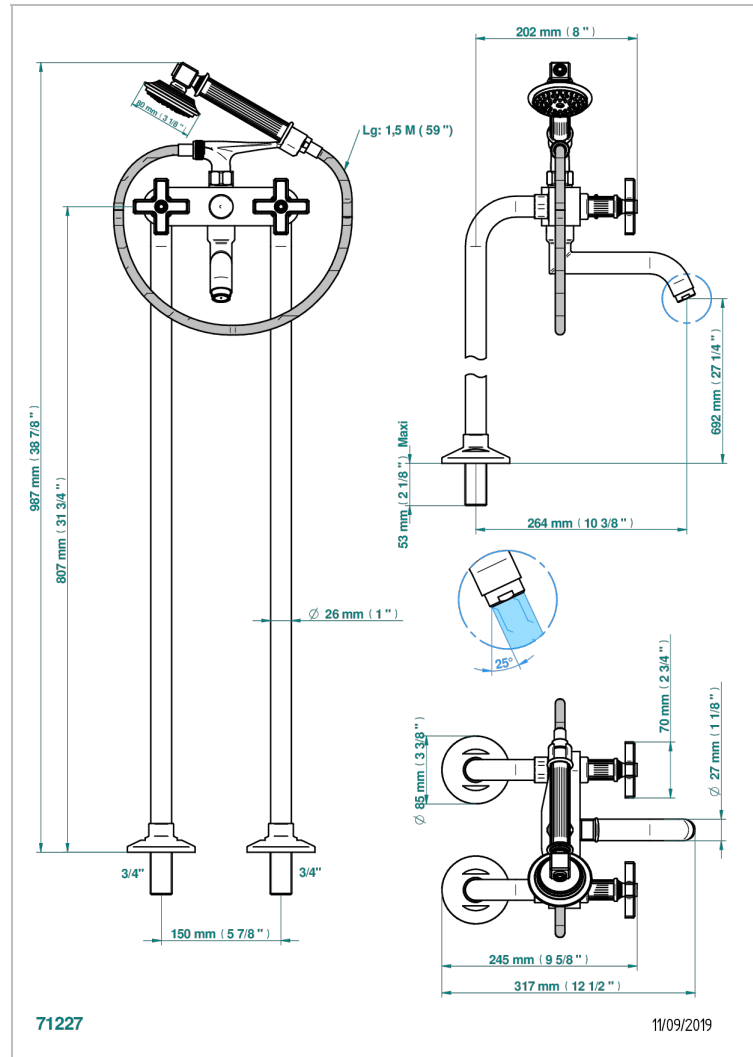

# GRAND CENTRAL METAL

U9K-13CS

Mélangeur bain douche sur colonnes pour fixation au sol

THG<sup>®</sup>  
PARIS

## CARACTÉRISTIQUES

- ACS : 21ACCLY034

## PRODUITS ASSOCIÉS

- Ref. G00-13800A Platine de fixation pour bain douche et bec plat, arrivées F 3/4" sorties F 3/4"