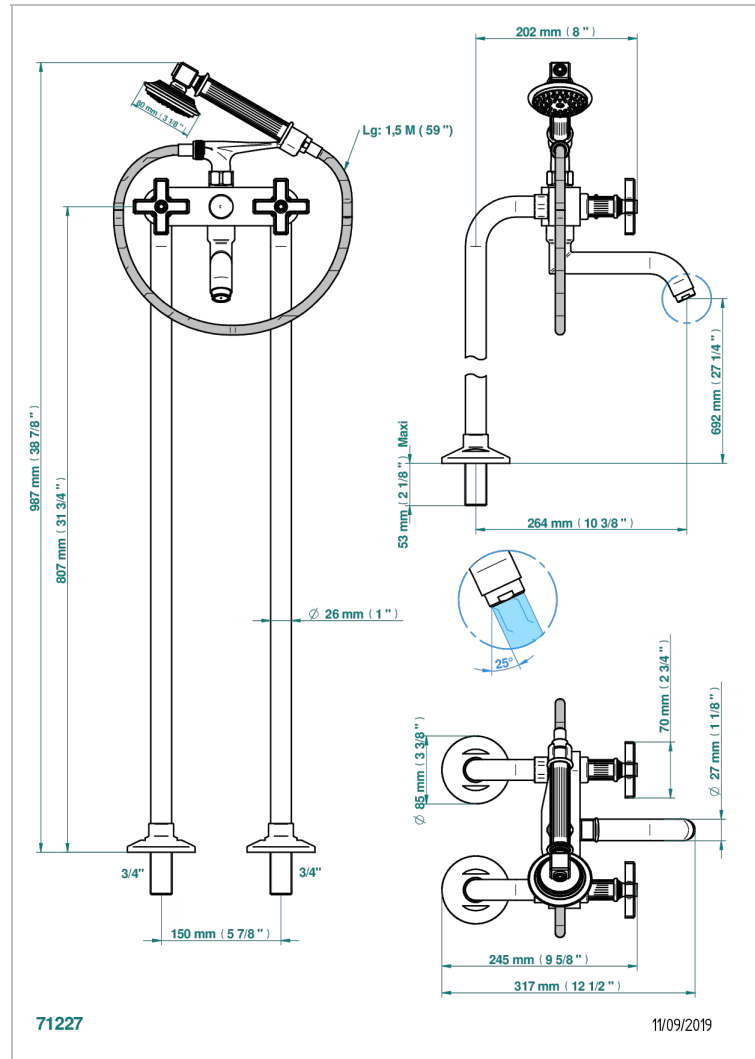

GRAND CENTRAL METAL

U9K-13CS

Monobloc baÑo/ducha con columnas para fijaci3n al suelo

THG[®]
PARIS

CARACTERÍSTICAS

- ACS : 21ACCLY034

ESTÁNDAR

PRODUCTOS RELACIONADOS

- Ref. G00-13800A Set of installation for tub filler

ACABADOS DISPONIBLES

Bronce claro - D01
Cerámica negra mate - D30
Cobre viejo mate - H07
Cromo - A02
Cromo mate - C02
Dorado - F01

Dorado mate - F07
Dorado pálido - F30
Dorado pálido mate (sin barniz) - F31
Natural smoked Brass - A13
Níquel - B01
Níquel mate - C01

Níquel viejo - H28
Polished chrome with gold inlay - GA1
Pvd blush - H62
Pvd blush mate - H60
Pvd color lat3n - H49
Pvd color lat3n mate - H50

Pvd color níquel - H55
Pvd color níquel mate - H56
Pvd color oro - H52
Pvd color oro mate - H53
Pvd grafito - H64
Pvd grafito mate - H65