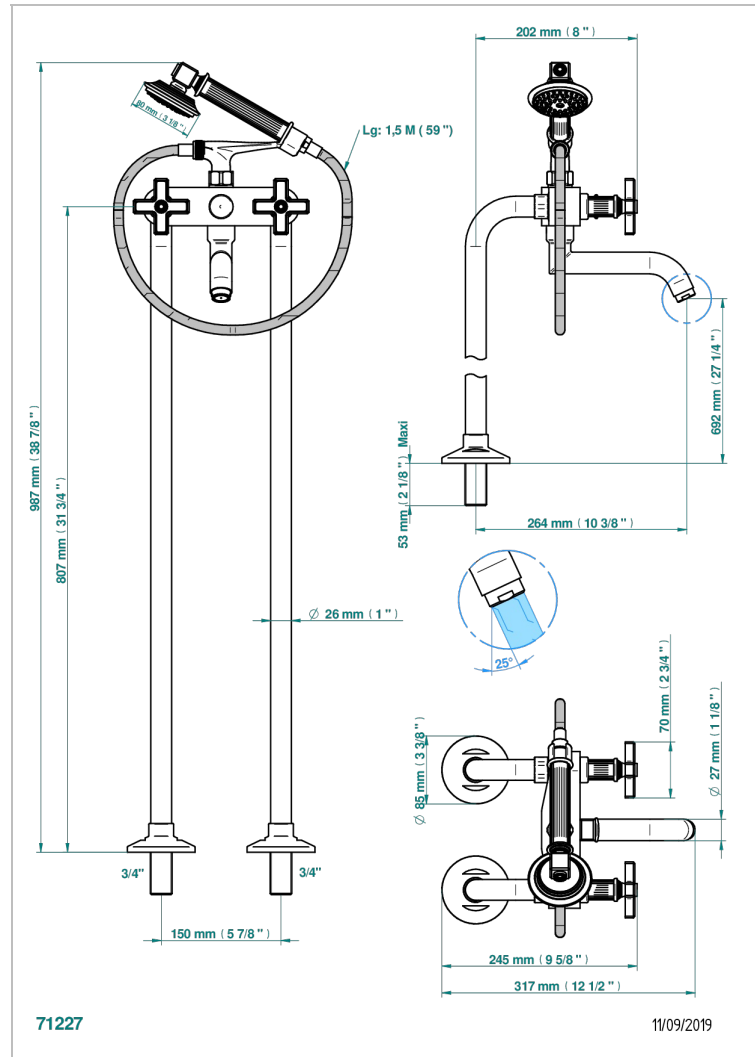

GRAND CENTRAL METAL

U9K-13CS

Free-standing bath/shower mixer with upright connections

THG[®]
PARIS

特色

- ACS : 21ACCLY034

标准

相关的SKU

- Ref. G00-13800A 浴缸淋浴龙头固定支架, F 3/4"进水, F 3/4"出水

可选饰面

Black ceram - D30
Blush PVD - H62
Graphite PVD - H64
Matt Umber PVD - H67
Matt blush PVD - H60
Matt graphite PVD - H65

Natural smoked Brass - A13
PVD哑光棕铜 - F34
PVD哑光金 - H53
PVD哑光铜 - H50
PVD哑光镍 - H56
PVD抛光铜 - H49

PVD棕铜 - F33
PVD金色 - H52
PVD镍 - H55
Polished chrome with gold inlay - GA1
Umber PVD - H66
哑光复古铜 - H07

哑光浅金 - F31
哑光金 - F07
哑光铬 - C02
哑光镍 - C01
复古镍 - H28
抛光金 (24K金) - F01

抛光铬 - A02
抛光镍 - B01
浅金 - F30
漆面铜 - D01