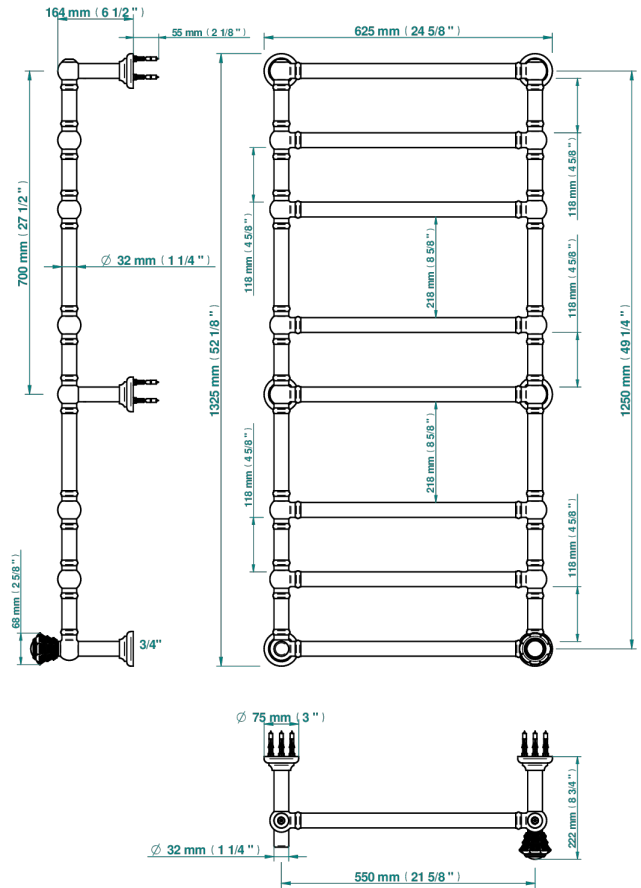

Traditionell, Handtuchwärmer, Warmwasser, 1 kollektionsspezifischer Bedienungsriff, 8 Stangen, 625 mm x 1325 mm

71226

11/09/2019

EIGENSCHAFTEN

- Dahlia
- Traditionell, Handtuchwärmer, Warmwasser, 1 kollektionsspezifischer Bedienungsriff, 8 Stangen, 625 mm x 1325 mm

TECHNISCHE DATEN

- Pression : 0,5 bars < P < 3 bars (recommandée)
- Pressure : 7.25 psi < P < 43.5 psi (advised)
- Température eau maximale conseillée : 60°C
- Maximum water temperature advised: 140°F
- Hauteur minimale au sol (maximum height from the ground) : 60 cm (24")
- Puissance / Power : 171W à Delta T 30

VERFÜGBARE OBERFLÄCHEN

Blassgold - F30
 Blassgold matt unlackiert - F31
 Bronze hell - D01
 Chrom - A02
 Chrom matt - C02
 Gold - F01

Gold matt - F07
 Nickel matt - C01
 Pvd blush - H62
 Pvd blush matt - H60
 Pvd bronze braun - F33
 Pvd bronze braun matt - F34