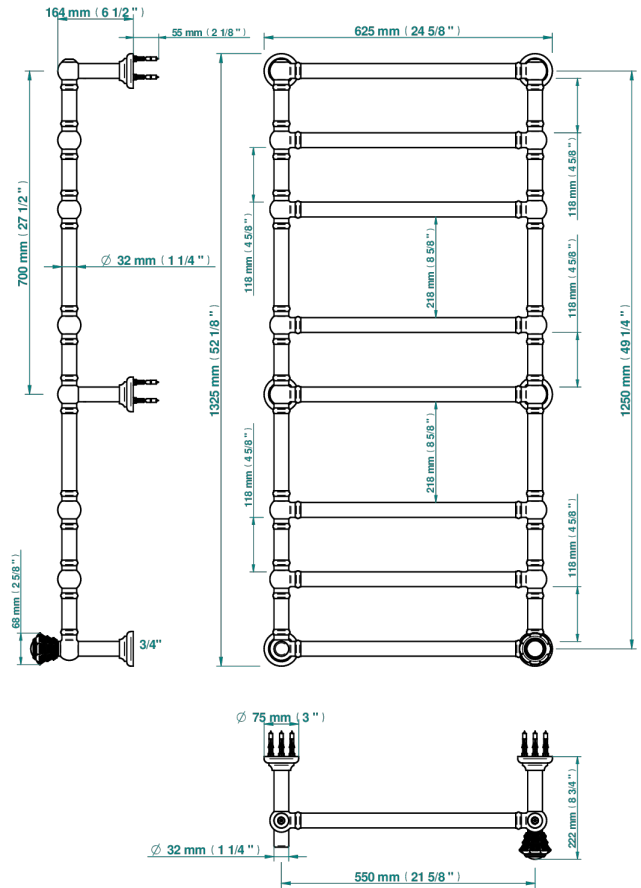

Полотенцесушитель Традиционный, 8 перекладин, 625 мм x 1325 мм, водяной, с 1 декоративной крестовой рукояткой

71226

11/09/2019

ХАРАКТЕРИСТИКИ

- Dahlia
- Полотенцесушитель Традиционный, 8 перекладин, 625 мм x 1325 мм, водяной, с 1 декоративной крестовой рукояткой

ТЕХНИЧЕСКИЕ ХАРАКТЕРИСТИКИ

- Pression : 0,5 bars < P < 3 bars (recommandée)
- Pressure : 7.25 psi < P < 43.5 psi (advised)
- Température eau maximale conseillée : 60°C
- Maximum water temperature advised: 140°F
- Hauteur minimale au sol (maximum height from the ground) : 60 cm (24")
- Puissance / Power : 171W à Delta T 30

Никель - B01
Покрытие PVD бронза - F33
Покрытие PVD золотистый цвет - H52
Покрытие PVD латунь - H49
Покрытие PVD матовая бронза - F34
Покрытие PVD матовая латунь - H50

Покрытие PVD матовый золотистый - H53
Покрытие PVD матовый никель - H56
Покрытие PVD никель - H55
Светлое золото - F30
Хром - A02