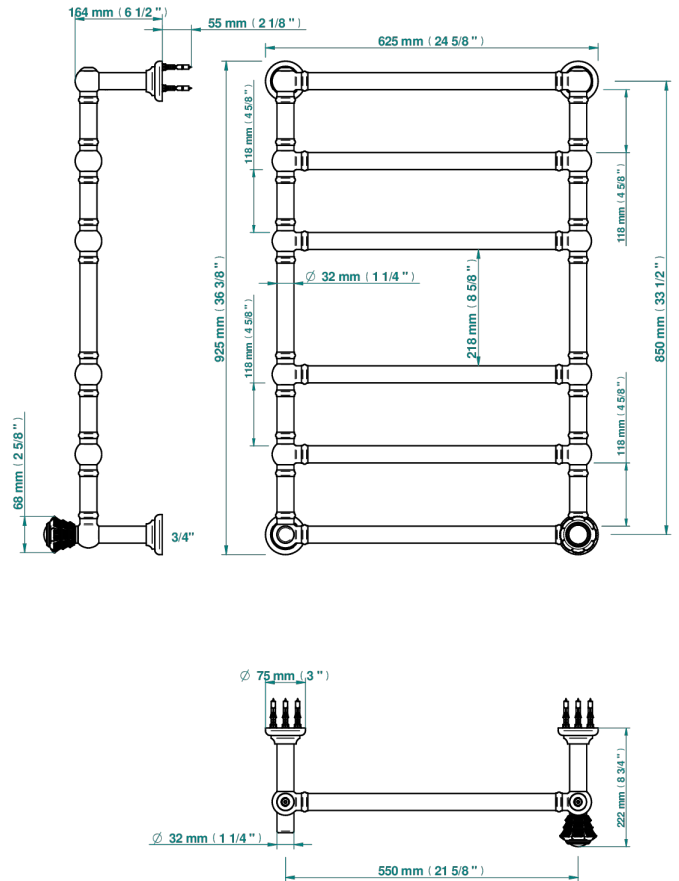

Traditionell, Handtuchwärmer, Warmwasser, 1 kollektionsspezifischer Bedienungsriff, 6 Stangen, 625 mm x 925 mm

71225

11/09/2019

### EIGENSCHAFTEN

- Dahlia
- Traditionell, Handtuchwärmer, Warmwasser, 1 kollektionsspezifischer Bedienungsriff, 6 Stangen, 625 mm x 925 mm

### TECHNISCHE DATEN

- Pression : 0,5 bars < P < 3 bars (recommandée)
- Pressure : 7.25 psi < P < 43.5 psi (advised)
- Température eau maximale conseillée : 60°C
- Maximum water temperature advised: 140°F
- Hauteur minimale au sol (maximum height from the ground) : 60 cm (24")
- Puissance / Power : 128W à Delta T 30