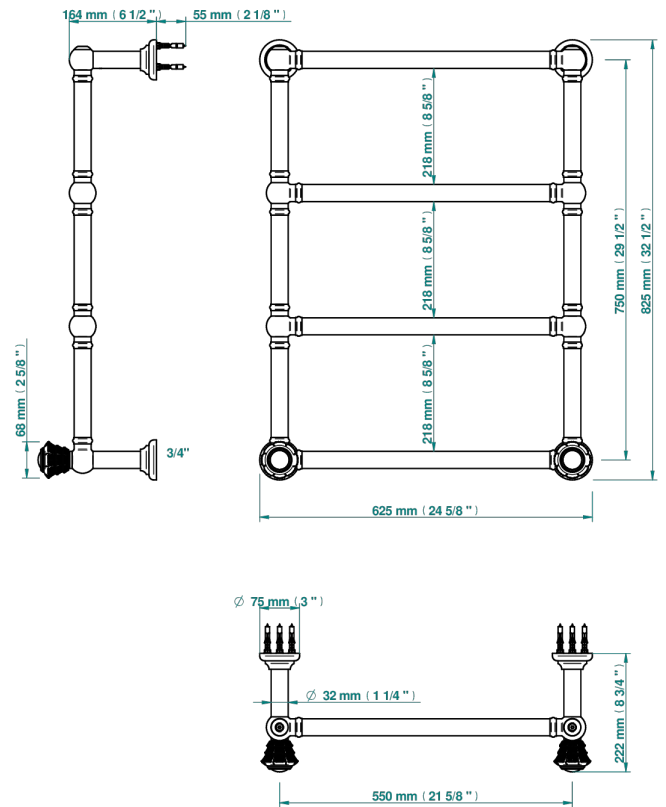

Traditionell, Handtuchwärmer, Warmwasser, 2 kollektionsspezifische Bedienungsriffe, 4 Stangen, 625 mm x 825 mm

71221

11/09/2019

EIGENSCHAFTEN

- Dahlia
- Traditionell, Handtuchwärmer, Warmwasser, 2 kollektionsspezifische Bedienungsriffe, 4 Stangen, 625 mm x 825 mm

TECHNISCHE DATEN

- Pression : 0,5 bars < P < 3 bars (recommandée)
- Pressure : 7.25 psi < P < 43.5 psi (advised)
- Température eau maximale conseillée : 60°C
- Maximum water temperature advised: 140°F
- Hauteur minimale au sol (maximum height from the ground) : 60 cm (24")
- Puissance / Power : 86W à Delta T 30