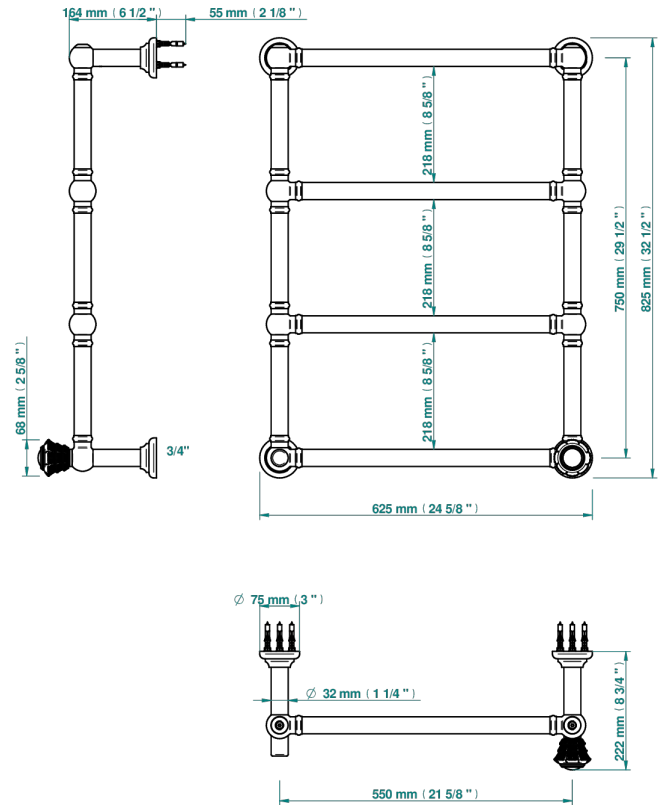

Traditionell, Handtuchwärmer, Warmwasser, 1 kollektionsspezifischer Bedienungsriff, 4 Stangen, 625 mm x 825 mm

71220

11/09/2019

EIGENSCHAFTEN

- Dahlia
- Traditionell, Handtuchwärmer, Warmwasser, 1 kollektionsspezifischer Bedienungsriff, 4 Stangen, 625 mm x 825 mm

TECHNISCHE DATEN

- Pression : 0,5 bars < P < 3 bars (recommandée)
- Pressure : 7.25 psi < P < 43.5 psi (advised)
- Température eau maximale conseillée : 60°C
- Maximum water temperature advised: 140°F
- Hauteur minimale au sol (maximum height from the ground) : 60 cm (24")
- Puissance / Power : 86W à Delta T 30