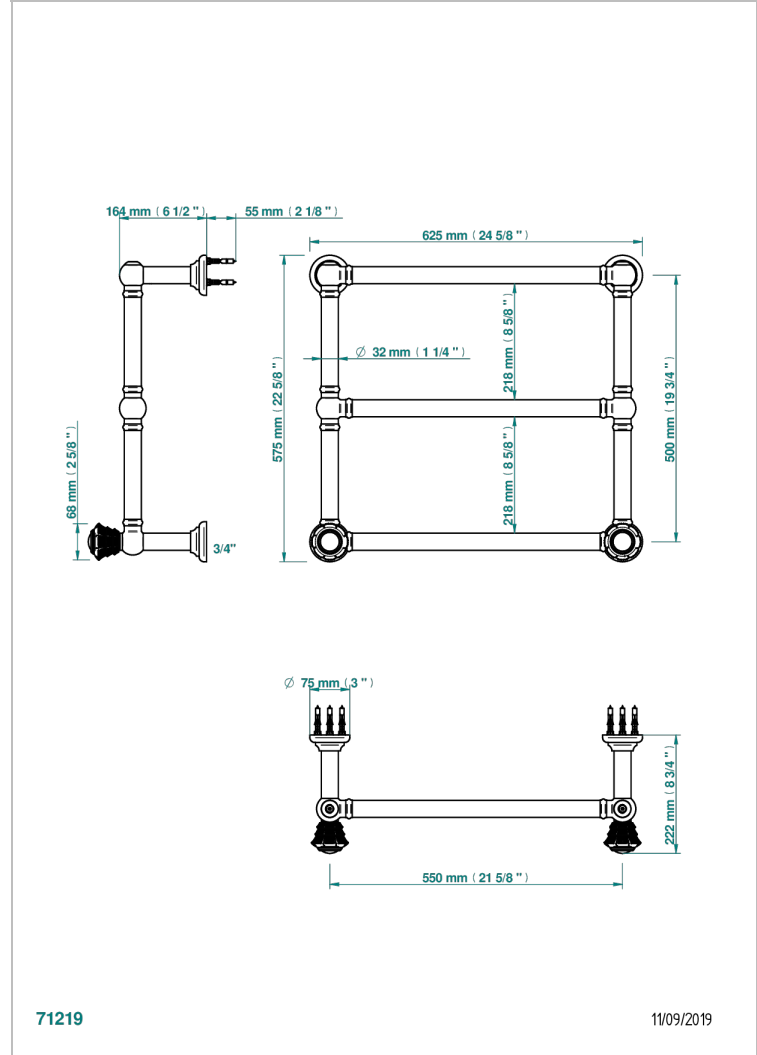

Полотенцесушитель Традиционный, 3 перекладины, 625 мм x 575 мм, водяной, с 2 декоративными крестовыми рукоятками

### ХАРАКТЕРИСТИКИ

- Dahlia
- Полотенцесушитель Традиционный, 3 перекладины, 625 мм x 575 мм, водяной, с 2 декоративными крестовыми рукоятками

### ТЕХНИЧЕСКИЕ ХАРАКТЕРИСТИКИ

- Pression : 0,5 bars < P < 3 bars (recommandée)
- Pressure : 7.25 psi < P < 43.5 psi (advised)
- Température eau maximale conseillée : 60°C
- Maximum water temperature advised: 140°F
- Hauteur minimale au sol (maximum height from the ground) : 60 cm (24")
- Puissance / Power : 64W à Delta T 30