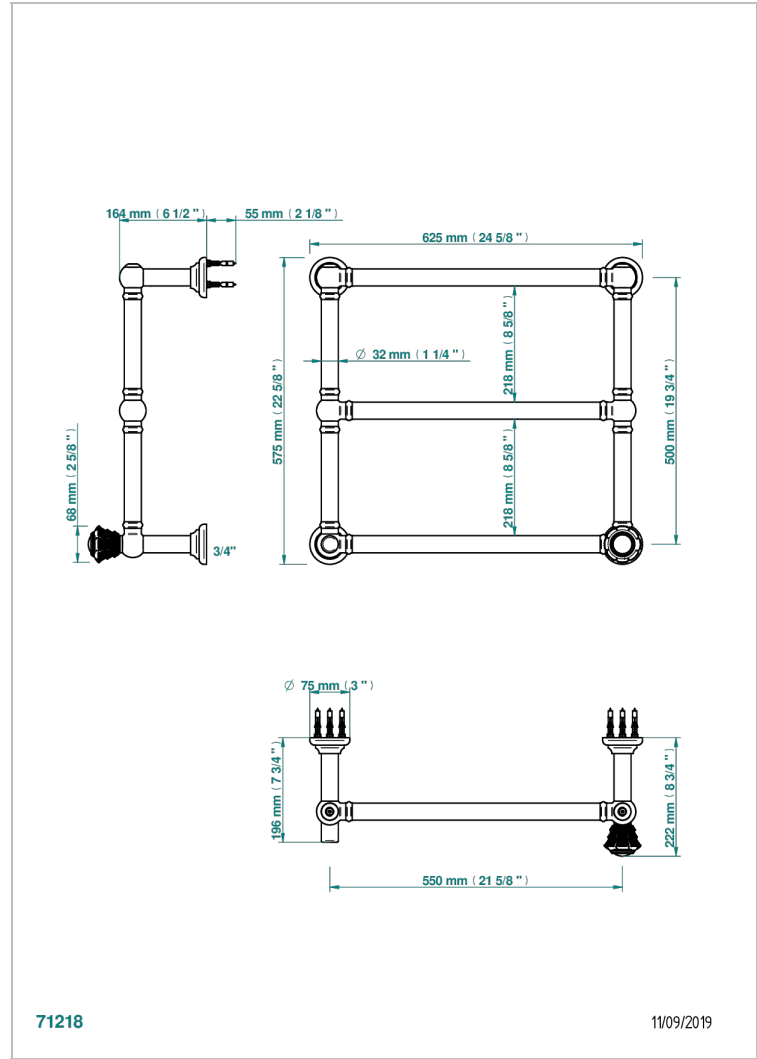

Traditionell, Handtuchwärmer, Warmwasser, 1 kollektionsspezifischer Bedienungsriff, 3 Stangen, 625 mm x 575 mm

71218

11/09/2019

### EIGENSCHAFTEN

- Dahlia
- Traditionell, Handtuchwärmer, Warmwasser, 1 kollektionsspezifischer Bedienungsriff, 3 Stangen, 625 mm x 575 mm

### TECHNISCHE DATEN

- Pression : 0,5 bars < P < 3 bars (recommandée)
- Pressure : 7.25 psi < P < 43.5 psi (advised)
- Température eau maximale conseillée : 60°C
- Maximum water temperature advised: 140°F
- Hauteur minimale au sol (maximum height from the ground) : 60 cm (24")
- Puissance / Power : 64W à Delta T 30