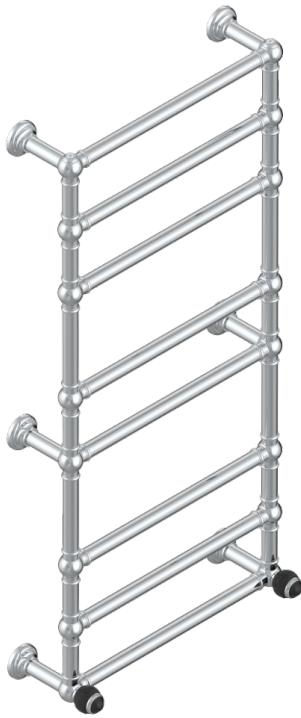

# PANTHERE CRISTAL NEGRO

A2K-TWT8H2

Traditional towel warmer, 8 rails, 625 mm x 1325 mm, hydronic with 2 stylised handles

THG<sup>®</sup>  
PARIS

71217

11/09/2019

## CARACTERÍSTICAS

- Panthère cristal negro
- Traditional towel warmer, 8 rails, 625 mm x 1325 mm, hydronic with 2 stylised handles

## ESPECIFICACIONES TÉCNICAS

- Pression : 0,5 bars < P < 3 bars (recommandée)
- Pressure : 7.25 psi < P < 43.5 psi (advised)
- Température eau maximale conseillée : 60°C
- Maximum water temperature advised: 140°F
- Hauteur minimale au sol (maximum height from the ground) : 60 cm (24")
- Puissance / Power : 171W à Delta T 30

## ACABADOS DISPONIBLES

Bronce claro - D01  
Cromo - A02  
Cromo mate - C02  
Dorado - F01  
Dorado mate - F07  
Dorado pálido - F30

Dorado pálido mate (sin barniz) - F31  
Níquel - B01  
Níquel mate - C01  
Pvd blush - H62  
Pvd blush mate - H60  
Pvd color latón - H49