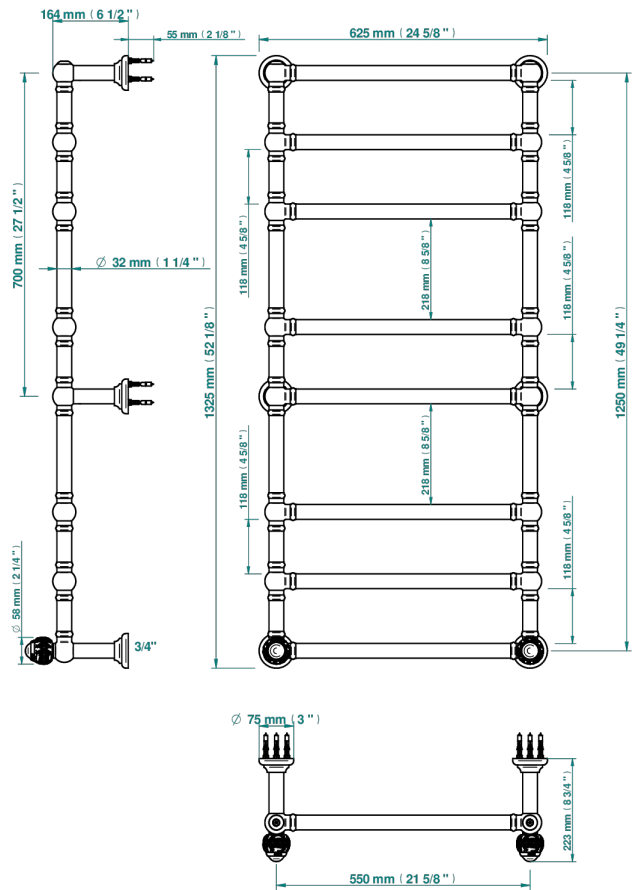

# PANTHERE CRISTAL NEGRO

A2K-TWT8H2

Traditional towel warmer, 8 rails, 625 mm x 1325 mm, hydronic with 2 stylised handles

THG<sup>®</sup>  
PARIS

71217

11/09/2019

## CARACTERÍSTICAS

- Panthère cristal negro
- Traditional towel warmer, 8 rails, 625 mm x 1325 mm, hydronic with 2 stylised handles

## ESPECIFICACIONES TÉCNICAS

- Pression : 0,5 bars < P < 3 bars (recommandée)
- Pressure : 7.25 psi < P < 43.5 psi (advised)
- Température eau maximale conseillée : 60°C
- Maximum water temperature advised: 140°F
- Hauteur minimale au sol (maximum height from the ground) : 60 cm (24")
- Puissance / Power : 171W à Delta T 30