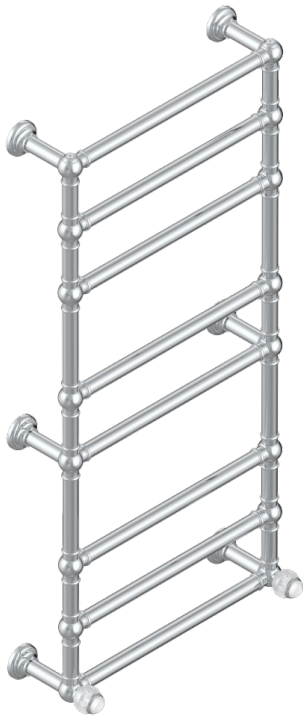

PANTHERE CRISTAL CLARO

A2H-TWT8H2

Traditional towel warmer, 8 rails, 625 mm x 1325 mm, hydronic with 2 stylised handles

THG[®]
PARIS

CARACTERÍSTICAS

- Panthère cristal claro
- Traditional towel warmer, 8 rails, 625 mm x 1325 mm, hydronic with 2 stylised handles

ESPECIFICACIONES TÉCNICAS

- Pression : 0,5 bars < P < 3 bars (recommandée)
- Pressure : 7.25 psi < P < 43.5 psi (advised)
- Température eau maximale conseillée : 60°C
- Maximum water temperature advised: 140°F
- Hauteur minimale au sol (maximum height from the ground) : 60 cm (24")
- Puissance / Power : 171W à Delta T 30

ACABADOS DISPONIBLES

Bronce claro - D01
Cromo - A02
Cromo mate - C02
Dorado - F01
Dorado mate - F07
Dorado pálido - F30

Dorado pálido mate (sin barniz) - F31
Niquel - B01
Niquel mate - C01
Pvd blush - H62
Pvd blush mate - H60
Pvd color latón - H49

Pvd color latón mate - H50
Pvd color níquel - H55
Pvd color níquel mate - H56
Pvd color oro - H52
Pvd color oro mate - H53
Pvd grafito - H64

Pvd grafito mate - H65
Pvd marrón bronce - F33
Pvd marrón bronce mate - F34
Pvd umber - H66
Pvd umber mate - H67