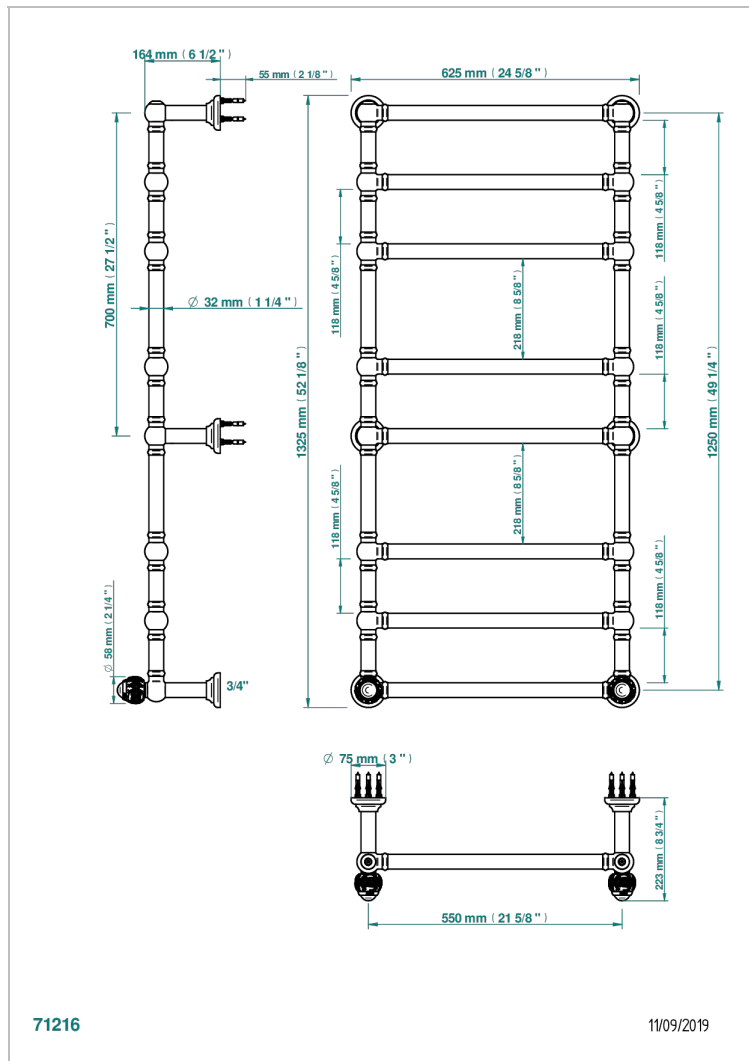

# PANTHERE CO СВЕТЛЫМ ХРУСТАЛЕМ

A2H-TWT8H2

THG  
PARIS

Полотенцесушитель Традиционный, 8 перекладин, 625 мм x 1325 мм, водяной, с 2 декоративными крестовыми рукоятками

## ХАРАКТЕРИСТИКИ

- Panthere со светлым хрусталём
- Полотенцесушитель Традиционный, 8 перекладин, 625 мм x 1325 мм, водяной, с 2 декоративными крестовыми рукоятками

## ТЕХНИЧЕСКИЕ ХАРАКТЕРИСТИКИ

- Pression : 0,5 bars < P < 3 bars (recommandée)
- Pressure : 7.25 psi < P < 43.5 psi (advised)
- Température eau maximale conseillée : 60°C
- Maximum water temperature advised: 140°F
- Hauteur minimale au sol (maximum height from the ground) : 60 cm (24")
- Puissance / Power : 171W à Delta T 30