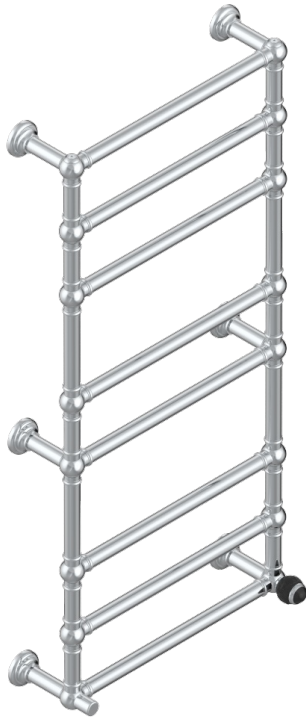

PANTHERE CRISTAL NOIR

A2K-TWT8H1

THG[®]
PARIS

Sèche-serviettes Traditionnel, 8 barres, 625 mm x 1325 mm, hydraulique, avec 1 croisillon de style

71211

11/09/2019

CARACTÉRISTIQUES

- Panthère Cristal noir
- Sèche-serviettes Traditionnel, 8 barres, 625 mm x 1325 mm, hydraulique, avec 1 croisillon de style

SPÉCIFICATIONS TECHNIQUES

- Pression : 0,5 bars < P < 3 bars (recommandée)
- Pressure : 7.25 psi < P < 43.5 psi (advised)
- Température eau maximale conseillée : 60°C
- Maximum water temperature advised: 140°F
- Hauteur minimale au sol (maximum height from the ground) : 60 cm (24")
- Puissance / Power : 171W à Delta T 30

FINITIONS DISPONIBLES

Bronze clair - D01
Chromé - A02
Chromé mat - C02
Doré brillant - F01
Doré mat - F07
Nickel brillant - B01

Nickel mat - C01
Or pâle - F30
Or pâle mat - F31
Pvd blush - H62
Pvd blush mat - H60
Pvd couleur bronze brown - F33