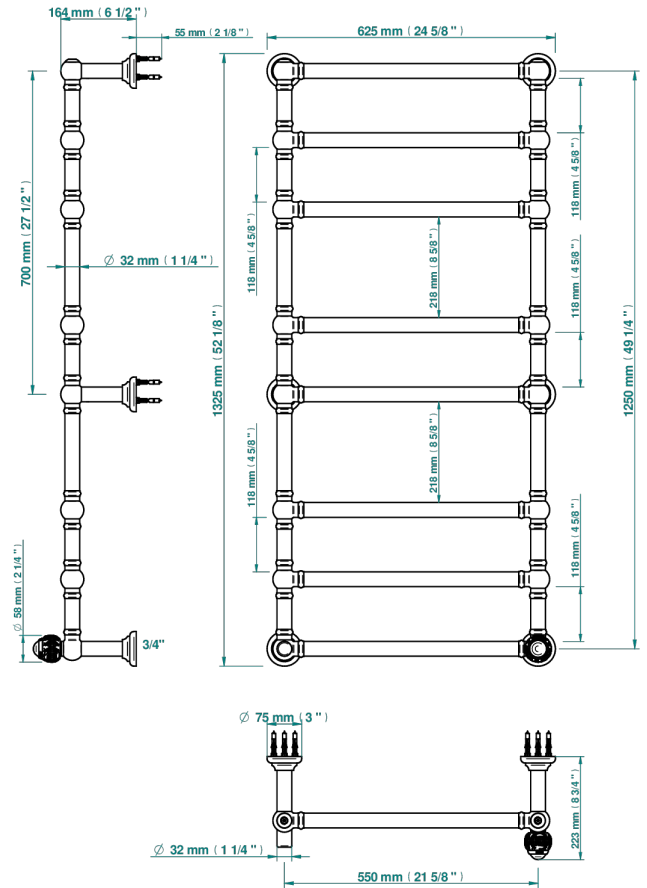

PANTHERE CRISTAL NOIR

A2K-TWT8H1

THG[®]
PARIS

Sèche-serviettes Traditionnel, 8 barres, 625 mm x 1325 mm, hydraulique, avec 1 croisillon de style

71211

11/09/2019

CARACTÉRISTIQUES

- Panthère Cristal noir
- Sèche-serviettes Traditionnel, 8 barres, 625 mm x 1325 mm, hydraulique, avec 1 croisillon de style

SPÉCIFICATIONS TECHNIQUES

- Pression : 0,5 bars < P < 3 bars (recommandée)
- Pressure : 7.25 psi < P < 43.5 psi (advised)
- Température eau maximale conseillée : 60°C
- Maximum water temperature advised: 140°F
- Hauteur minimale au sol (maximum height from the ground) : 60 cm (24")
- Puissance / Power : 171W à Delta T 30

FINITIONS DISPONIBLES

Bronze clair - D01
Chromé - A02
Chromé mat - C02
Doré brillant - F01
Doré mat - F07
Nickel brillant - B01

Nickel mat - C01
Or pâle - F30
Or pâle mat - F31
Pvd blush - H62
Pvd blush mat - H60
Pvd couleur bronze brown - F33