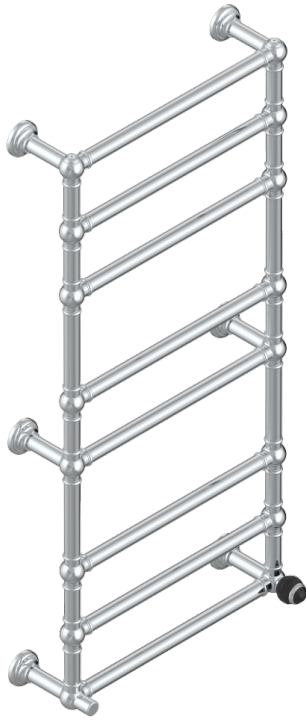

PANTHERE CRISTAL NEGRO

A2K-TWT8H1

Traditional towel warmer, 8 rails, 625 mm x 1325 mm, hydronic with 1 stylised handle

THG[®]
PARIS

71211

11/09/2019

CARACTERÍSTICAS

- Panthère cristal negro
- Traditional towel warmer, 8 rails, 625 mm x 1325 mm, hydronic with 1 stylised handle

ESPECIFICACIONES TÉCNICAS

- Pression : 0,5 bars < P < 3 bars (recommandée)
- Pressure : 7.25 psi < P < 43.5 psi (advised)
- Température eau maximale conseillée : 60°C
- Maximum water temperature advised: 140°F
- Hauteur minimale au sol (maximum height from the ground) : 60 cm (24")
- Puissance / Power : 171W à Delta T 30

ACABADOS DISPONIBLES

Bronce claro - D01
Cromo - A02
Cromo mate - C02
Dorado - F01
Dorado mate - F07
Dorado pálido - F30

Dorado pálido mate (sin barniz) - F31
Níquel - B01
Níquel mate - C01
Pvd blush - H62
Pvd blush mate - H60
Pvd color latón - H49

Pvd color latón mate - H50
Pvd color níquel - H55
Pvd color níquel mate - H56
Pvd color oro - H52
Pvd color oro mate - H53
Pvd grafito - H64

Pvd grafito mate - H65
Pvd marrón bronce - F33
Pvd marrón bronce mate - F34
Pvd umber - H66
Pvd umber mate - H67