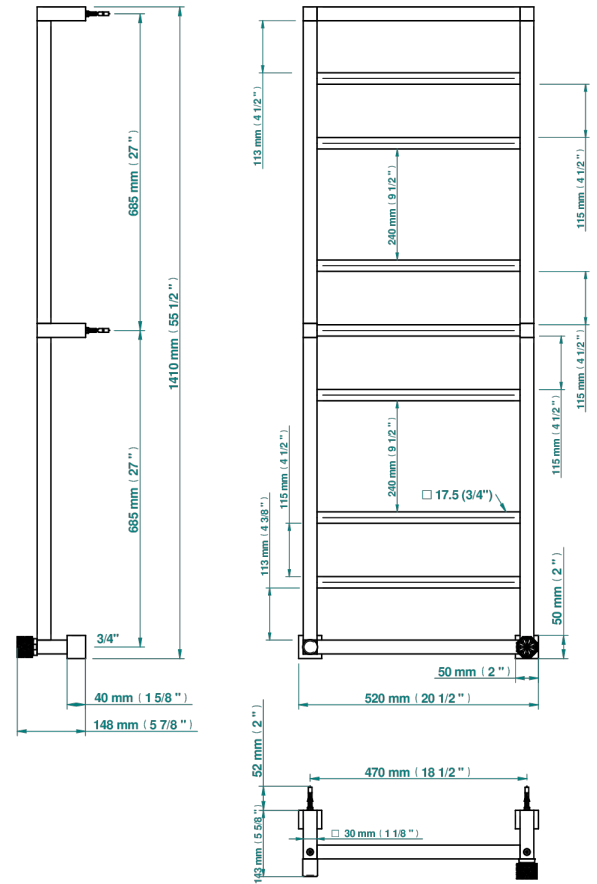

NIHAL GRUNES PORZELLAN

U2R-TWS9H1

THG
PARIS

Modern Eckig, Handtuchwärmer, Warmwasser, 1 kollektionsspezifischer Bedienungsgriff, 9 Stangen, 520 mm x 1410 mm

71190

30/06/2022

EIGENSCHAFTEN

- Nihal grünes Porzellan
- Modern Eckig, Handtuchwärmer, Warmwasser, 1 kollektionsspezifischer Bedienungsgriff, 9 Stangen, 520 mm x 1410 mm

TECHNISCHE DATEN

- Pression : 0,5 bars < P < 3 bars (recommandée)
- Pressure : 7.25 psi < P < 43.5 psi (advised)
- Température eau maximale conseillée : 60°C
- Maximum water temperature advised: 140°F
- Hauteur minimale au sol (maximum height from the ground) : 60 cm (24")
- Puissance / Power : 144W à Delta T 30