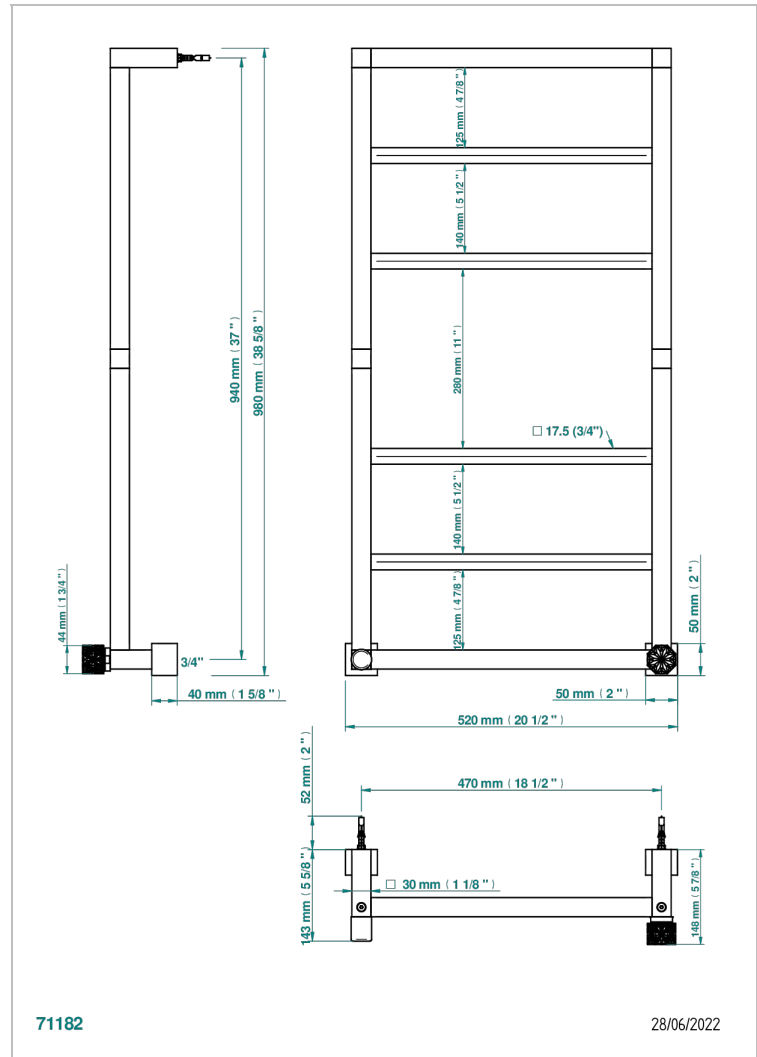

NIHAL GRUNES PORZELLAN

U2R-TWS6H1

Modern Eckig, Handtuchwärmer, Warmwasser, 1 kollektionsspezifischer Bedienungsgriff, 6 Stangen, 520 mm x 980 mm

THG[®]
PARIS

EIGENSCHAFTEN

- Nihal grünes Porzellan
- Modern Eckig, Handtuchwärmer, Warmwasser, 1 kollektionsspezifischer Bedienungsgriff, 6 Stangen, 520 mm x 980 mm

TECHNISCHE DATEN

- Pression : 0,5 bars < P < 3 bars (recommandée)
- Pressure : 7.25 psi < P < 43.5 psi (advised)
- Température eau maximale conseillée : 60°C
- Maximum water temperature advised: 140°F
- Hauteur minimale au sol (maximum height from the ground) : 60 cm (24")
- Puissance / Power : 96W à Delta T 30