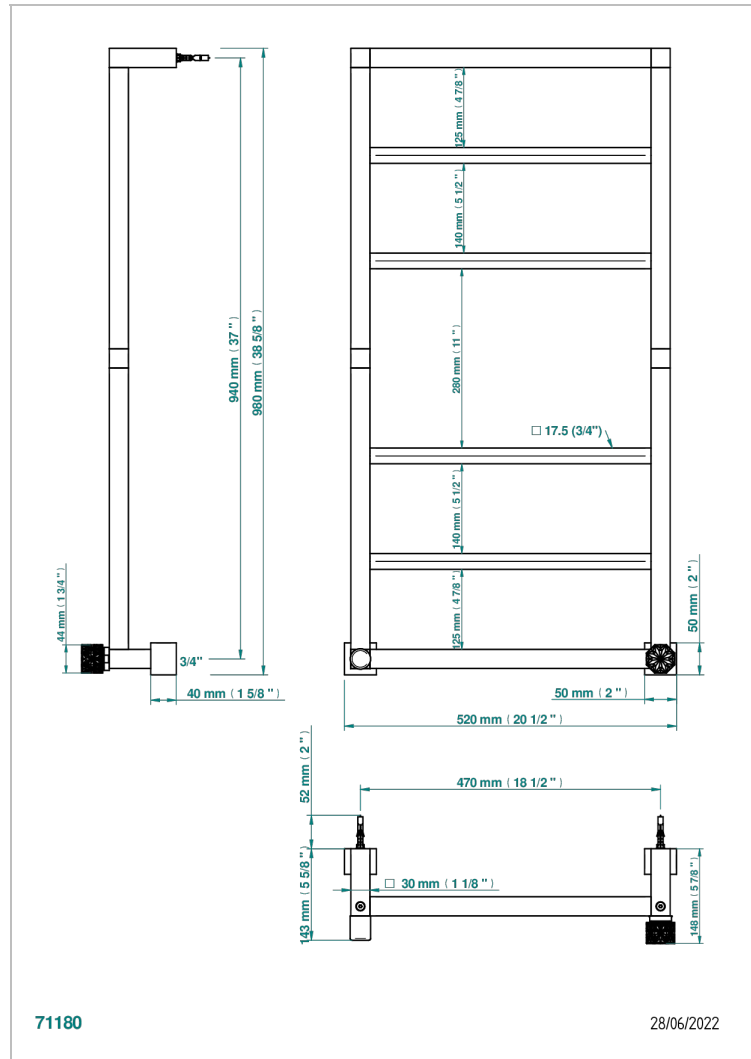

# NIHAL BLUE PORCELAIN

U2L-TWS6H1

THG<sup>®</sup>  
PARIS

Полотенцесушитель Современный квадратный, 6 перекладин, 520 мм x 980 мм, водяной, с 1 декоративной ручкой

## ХАРАКТЕРИСТИКИ

- Nihal Blue porcelain
- Полотенцесушитель Современный квадратный, 6 перекладин, 520 мм x 980 мм, водяной, с 1 декоративной ручкой

## ТЕХНИЧЕСКИЕ ХАРАКТЕРИСТИКИ

- Pression : 0,5 bars < P < 3 bars (recommandée)
- Pressure : 7.25 psi < P < 43.5 psi (advised)
- Température eau maximale conseillée : 60°C
- Maximum water temperature advised: 140°F
- Hauteur minimale au sol (maximum height from the ground) : 60 cm (24")
- Puissance / Power : 96W à Delta T 30