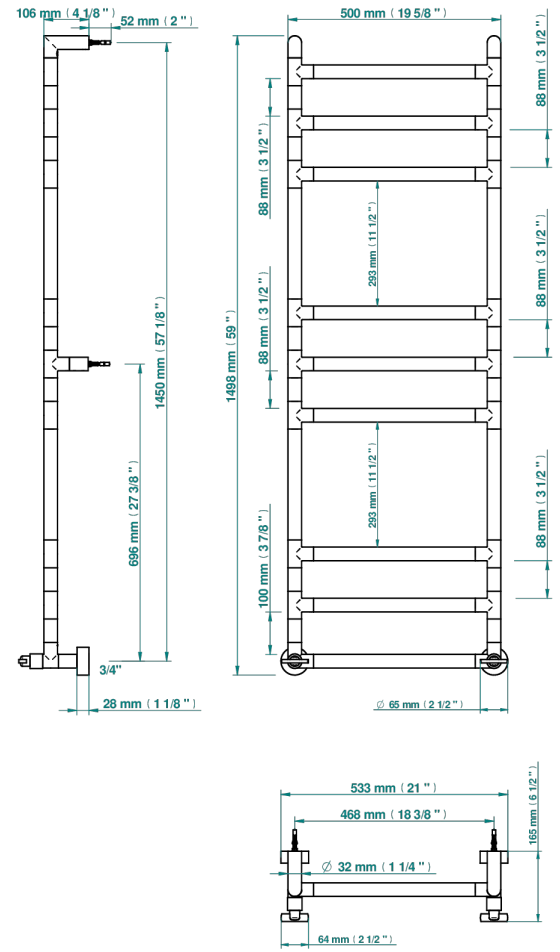

LE 11

U2A-TWR9H2

THG[®]
PARIS

Modern Rund, Handtuchwärmer, Warmwasser, 2 kollektionsspezifische Bedienungsriffe, 9 Stangen, 533 mm x 1487 mm

71125

04/09/2019

EIGENSCHAFTEN

- Le 11
- Modern Rund, Handtuchwärmer, Warmwasser, 2 kollektionsspezifische Bedienungsriffe, 9 Stangen, 533 mm x 1487 mm

TECHNISCHE DATEN

- Pression : 0,5 bars < P < 3 bars (recommandée)
- Pressure : 7.25 psi < P < 43.5 psi (advised)
- Température eau maximale conseillée : 60°C
- Maximum water temperature advised: 140°F
- Hauteur minimale au sol (maximum height from the ground) : 60 cm (24")
- Puissance / Power : 132W à Delta T 30