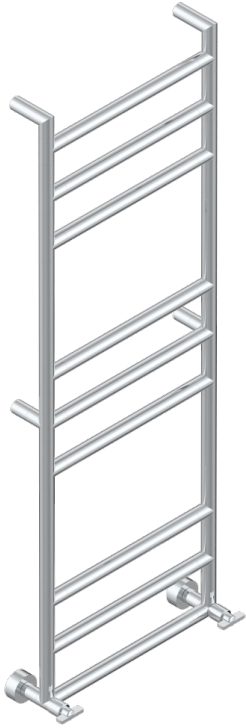

LE 11

U2A-TWR9H2

THG[®]
PARIS

Modern Rund, Handtuchwärmer, Warmwasser, 2 kollektionsspezifische Bedienungsriffe, 9 Stangen, 533 mm x 1487 mm

71125

04/09/2019

EIGENSCHAFTEN

- Le 11
- Modern Rund, Handtuchwärmer, Warmwasser, 2 kollektionsspezifische Bedienungsriffe, 9 Stangen, 533 mm x 1487 mm

TECHNISCHE DATEN

- Pression : 0,5 bars < P < 3 bars (recommandée)
- Pressure : 7.25 psi < P < 43.5 psi (advised)
- Température eau maximale conseillée : 60°C
- Maximum water temperature advised: 140°F
- Hauteur minimale au sol (maximum height from the ground) : 60 cm (24")
- Puissance / Power : 132W à Delta T 30

VERFÜGBARE OBERFLÄCHEN

Blassgold - F30
Blassgold matt unlackiert - F31
Chrom - A02
Chrom matt - C02
Gold - F01
Gold matt - F07

Nickel matt - C01
Pvd blush - H62
Pvd blush matt - H60
Pvd bronze braun - F33
Pvd bronze braun matt - F34
Pvd gold - H52

Pvd gold matt - H53
Pvd graphite - H64
Pvd graphite matt - H65
Pvd messing - H49
Pvd messing matt - H50
Pvd nickel - H55

Pvd nickel matt - H56
Pvd umber - H66
Pvd umber matt - H67
Silbernichel - B01