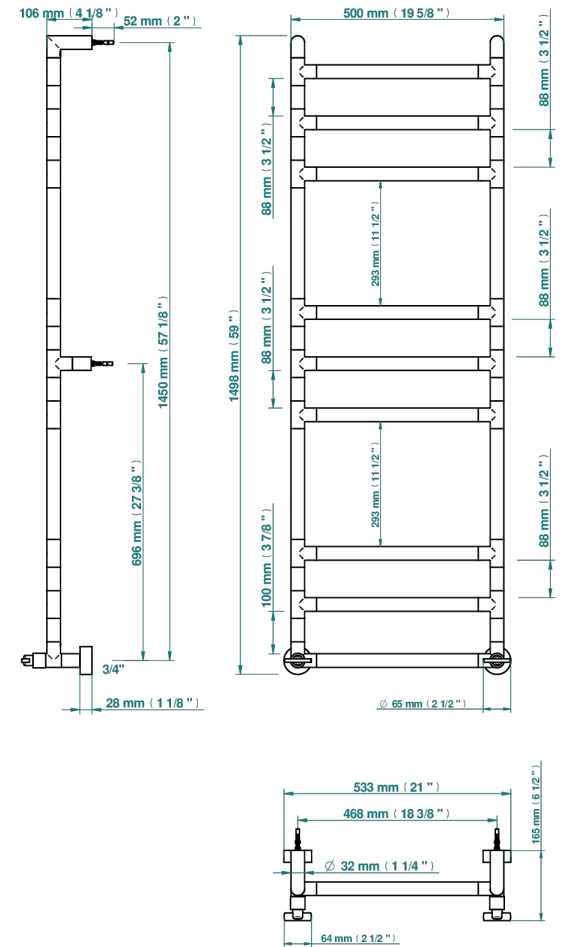

Полотенцесушитель Современный круглый, 9 перекладин, 533 мм x 1487 мм, водяной, с 2 декоративными крестовыми рукоятками

71125

04/09/2019

## ХАРАКТЕРИСТИКИ

- Le 11
- Полотенцесушитель Современный круглый, 9 перекладин, 533 мм x 1487 мм, водяной, с 2 декоративными крестовыми рукоятками

## ТЕХНИЧЕСКИЕ ХАРАКТЕРИСТИКИ

- Pression : 0,5 bars < P < 3 bars (recommandée)
- Pressure : 7.25 psi < P < 43.5 psi (advised)
- Température eau maximale conseillée : 60°C
- Maximum water temperature advised: 140°F
- Hauteur minimale au sol (maximum height from the ground) : 60 cm (24")
- Puissance / Power : 132W à Delta T 30