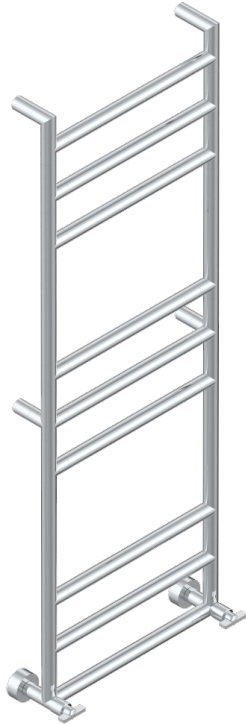

Полотенцесушитель Современный круглый, 9 перекладин, 533 мм x 1487 мм, водяной, с 2 декоративными крестовыми рукоятками

71125

04/09/2019

## ХАРАКТЕРИСТИКИ

- Le 11
- Полотенцесушитель Современный круглый, 9 перекладин, 533 мм x 1487 мм, водяной, с 2 декоративными крестовыми рукоятками

## ТЕХНИЧЕСКИЕ ХАРАКТЕРИСТИКИ

- Pression : 0,5 bars < P < 3 bars (recommandée)
- Pressure : 7.25 psi < P < 43.5 psi (advised)
- Température eau maximale conseillée : 60°C
- Maximum water temperature advised: 140°F
- Hauteur minimale au sol (maximum height from the ground) : 60 cm (24")
- Puissance / Power : 132W à Delta T 30

## ДОСТУПНЫЕ ВАРИАНТЫ ПОКРЫТИЙ

Blush PVD - H62  
Graphite PVD - H64  
Matt Umber PVD - H67  
Matt blush PVD - H60  
Matt graphite PVD - H65  
Umber PVD - H66

Золото - F01  
Матовое золото - F07  
Матовое светлое золото - F31  
Матовый никель - C01  
Матовый хром - C02  
Никель - B01