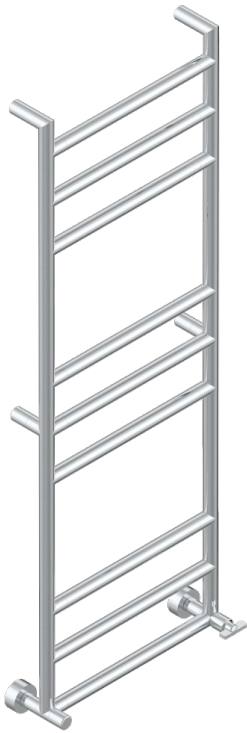

# LE 11

U2A-TWR9H1

Contemporary round towel warmer, 9 rails, 533 mm x 1487 mm, hydronic with 1 stylised handle

71133

04/09/2019

## CARACTERÍSTICAS

- Le 11
- Contemporary round towel warmer, 9 rails, 533 mm x 1487 mm, hydronic with 1 stylised handle

## ESPECIFICACIONES TÉCNICAS

- Pression : 0,5 bars < P < 3 bars (recommandée)
- Pressure : 7.25 psi < P < 43.5 psi (advised)
- Température eau maximale conseillée : 60°C
- Maximum water temperature advised: 140°F
- Hauteur minimale au sol (maximum height from the ground) : 60 cm (24")
- Puissance / Power : 132W à Delta T 30

## ACABADOS DISPONIBLES

Cromo - A02  
 Cromo mate - C02  
 Dorado - F01  
 Dorado mate - F07  
 Dorado pálido - F30  
 Dorado pálido mate (sin barniz) - F31

Níquel - B01  
 Níquel mate - C01  
 Pvd blush - H62  
 Pvd blush mate - H60  
 Pvd color latón - H49  
 Pvd color latón mate - H50