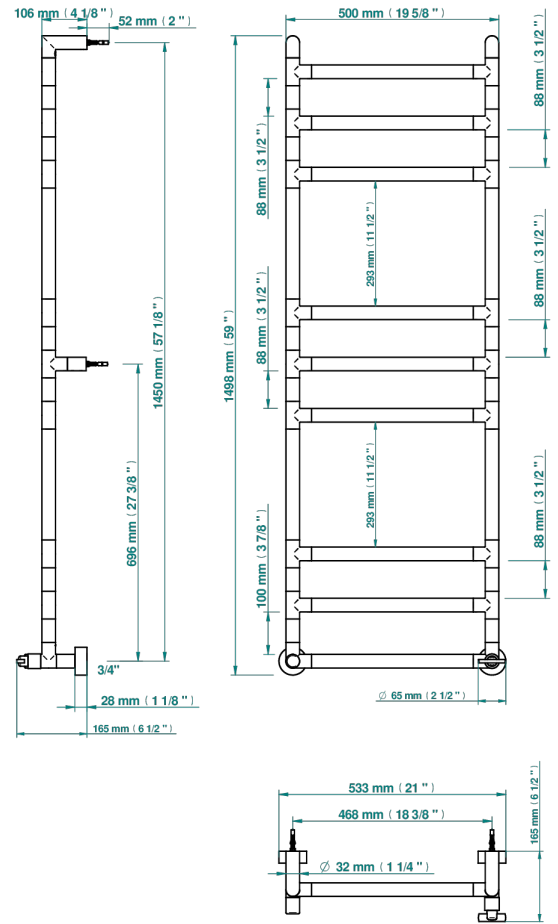

# LE 11

U2A-TWR9H1

Contemporary round towel warmer, 9 rails, 533 mm x 1487 mm, hydronic with 1 stylised handle

71133

04/09/2019

## CARACTERÍSTICAS

- Le 11
- Contemporary round towel warmer, 9 rails, 533 mm x 1487 mm, hydronic with 1 stylised handle

## ESPECIFICACIONES TÉCNICAS

- Pression : 0,5 bars < P < 3 bars (recommandée)
- Pressure : 7.25 psi < P < 43.5 psi (advised)
- Température eau maximale conseillée : 60°C
- Maximum water temperature advised: 140°F
- Hauteur minimale au sol (maximum height from the ground) : 60 cm (24")
- Puissance / Power : 132W à Delta T 30