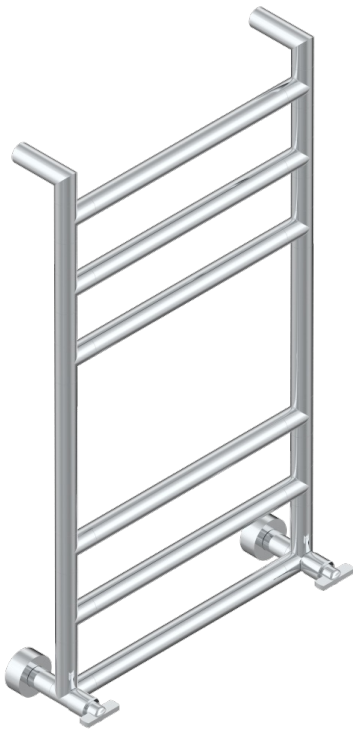

Modern Rund, Handtuchwärmer, Warmwasser, 2 kollektionsspezifische Bedienungsriffe, 6 Stangen, 533 mm x 922 mm

71132

04/09/2019

## EIGENSCHAFTEN

- Le 11
- Modern Rund, Handtuchwärmer, Warmwasser, 2 kollektionsspezifische Bedienungsriffe, 6 Stangen, 533 mm x 922 mm

## TECHNISCHE DATEN

- Pression : 0,5 bars < P < 3 bars (recommandée)
- Pressure : 7.25 psi < P < 43.5 psi (advised)
- Température eau maximale conseillée : 60°C
- Maximum water temperature advised: 140°F
- Hauteur minimale au sol (maximum height from the ground) : 60 cm (24")
- Puissance / Power : 88W à Delta T 30

## VERFÜGBARE OBERFLÄCHEN

Blassgold - F30  
 Blassgold matt unlackiert - F31  
 Chrom - A02  
 Chrom matt - C02  
 Gold - F01  
 Gold matt - F07

Nickel matt - C01  
 Pvd blush - H62  
 Pvd blush matt - H60  
 Pvd bronze braun - F33  
 Pvd bronze braun matt - F34  
 Pvd gold - H52