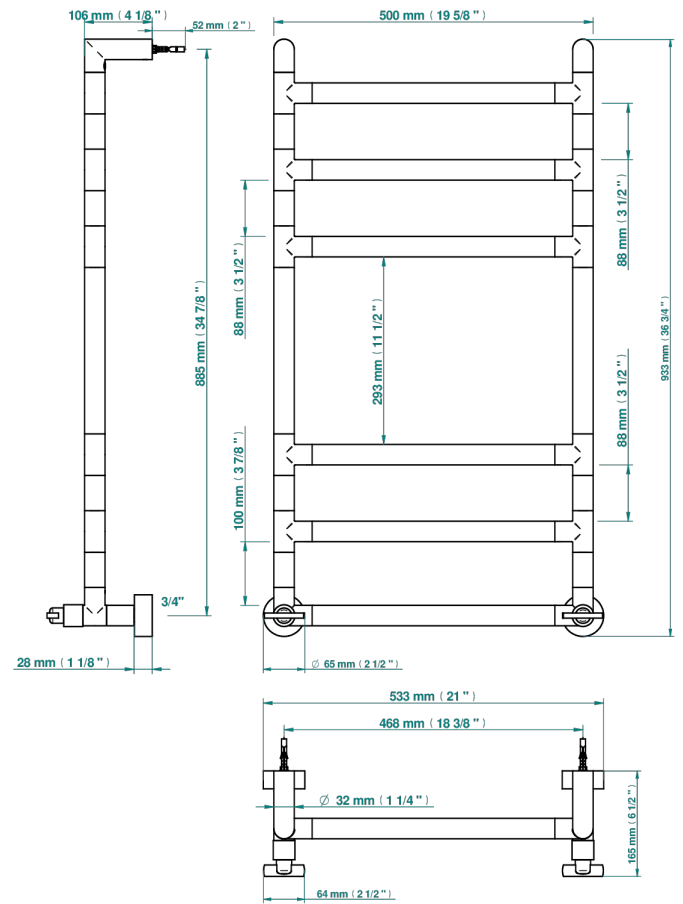

Modern Rund, Handtuchwärmer, Warmwasser, 2 kollektionsspezifische Bedienungsriffe, 6 Stangen, 533 mm x 922 mm

71132

04/09/2019

## EIGENSCHAFTEN

- Le 11
- Modern Rund, Handtuchwärmer, Warmwasser, 2 kollektionsspezifische Bedienungsriffe, 6 Stangen, 533 mm x 922 mm

## TECHNISCHE DATEN

- Pression : 0,5 bars < P < 3 bars (recommandée)
- Pressure : 7.25 psi < P < 43.5 psi (advised)
- Température eau maximale conseillée : 60°C
- Maximum water temperature advised: 140°F
- Hauteur minimale au sol (maximum height from the ground) : 60 cm (24")
- Puissance / Power : 88W à Delta T 30