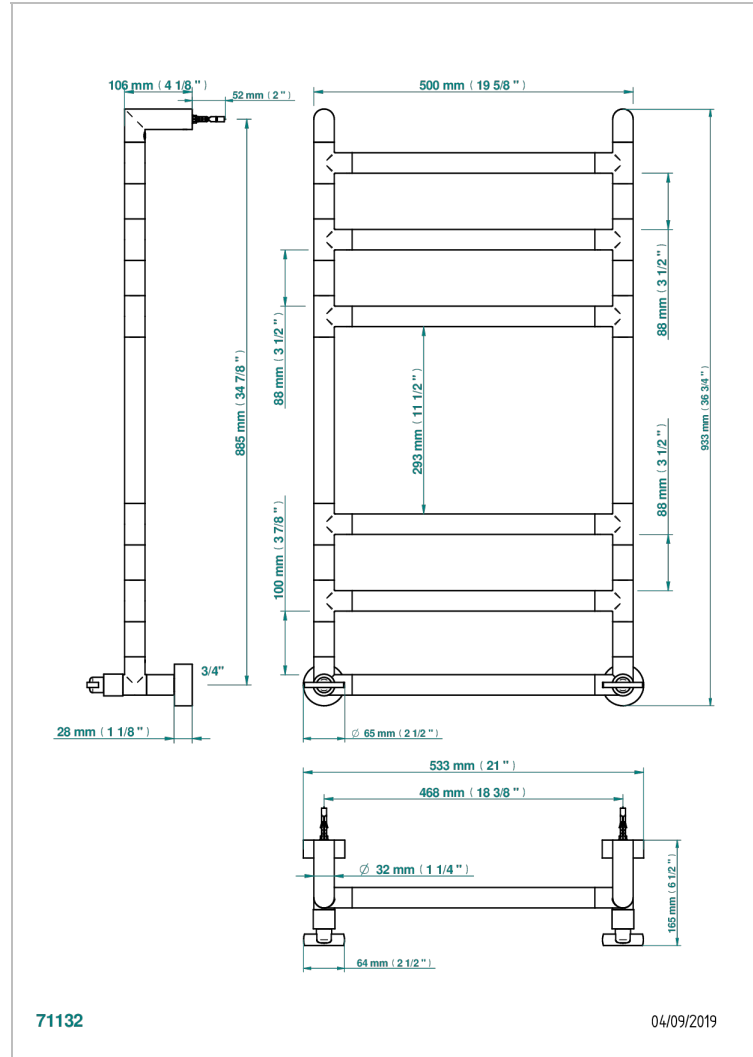

Полотенцесушитель Современный круглый, 6 перекладин, 533 мм х 922 мм, водяной, с 2 декоративными крестовыми ручьятками

ХАРАКТЕРИСТИКИ

- Le 11
- Полотенцесушитель Современный круглый, 6 перекладин, 533 мм х 922 мм, водяной, с 2 декоративными крестовыми ручьятками

ТЕХНИЧЕСКИЕ ХАРАКТЕРИСТИКИ

- Pression : 0,5 bars < P < 3 bars (recommandée)
- Pressure : 7.25 psi < P < 43.5 psi (advised)
- Température eau maximale conseillée : 60°C
- Maximum water temperature advised: 140°F
- Hauteur minimale au sol (maximum height from the ground) : 60 cm (24")
- Puissance / Power : 88W à Delta T 30