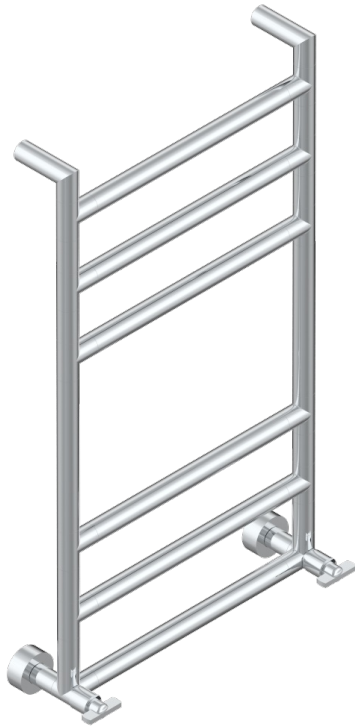

Полотенцесушитель Современный круглый, 6 перекладин, 533 мм х 922 мм, водяной, с 2 декоративными крестовыми ручьятками

ХАРАКТЕРИСТИКИ

- Le 11
- Полотенцесушитель Современный круглый, 6 перекладин, 533 мм х 922 мм, водяной, с 2 декоративными крестовыми ручьятками

ТЕХНИЧЕСКИЕ ХАРАКТЕРИСТИКИ

- Pression : 0,5 bars < P < 3 bars (recommandée)
- Pressure : 7.25 psi < P < 43.5 psi (advised)
- Température eau maximale conseillée : 60°C
- Maximum water temperature advised: 140°F
- Hauteur minimale au sol (maximum height from the ground) : 60 cm (24")
- Puissance / Power : 88W à Delta T 30

ДОСТУПНЫЕ ВАРИАНТЫ ПОКРЫТИЙ

Blush PVD - H62
Graphite PVD - H64
Matt Umber PVD - H67
Matt blush PVD - H60
Matt graphite PVD - H65
Umber PVD - H66

Золото - F01
Матовое золото - F07
Матовое светлое золото - F31
Матовый никель - C01
Матовый хром - C02
Никель - B01

Покрытие PVD бронза - F33
Покрытие PVD золотистый цвет - H52
Покрытие PVD латунь - H49
Покрытие PVD матовая бронза - F34
Покрытие PVD матовая латунь - H50
Покрытие PVD матовый золотистый - H53

Покрытие PVD матовый никель - H56
Покрытие PVD никель - H55
Светлое золото - F30
Хром - A02