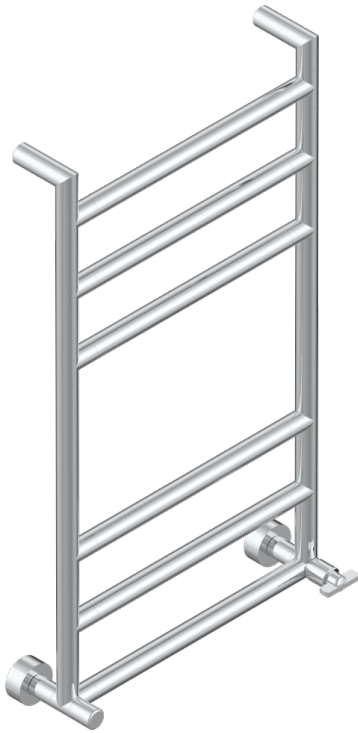

Contemporary round towel warmer, 6 rails, 533 mm x 922 mm, hydronic with 1 stylised handle

71131

04/09/2019

CARACTERÍSTICAS

- Le 11
- Contemporary round towel warmer, 6 rails, 533 mm x 922 mm, hydronic with 1 stylised handle

ESPECIFICACIONES TÉCNICAS

- Pression : 0,5 bars < P < 3 bars (recommandée)
- Pressure : 7.25 psi < P < 43.5 psi (advised)
- Température eau maximale conseillée : 60°C
- Maximum water temperature advised: 140°F
- Hauteur minimale au sol (maximum height from the ground) : 60 cm (24")
- Puissance / Power : 88W à Delta T 30

ACABADOS DISPONIBLES

Cromo - A02
Cromo mate - C02
Dorado - F01
Dorado mate - F07
Dorado pálido - F30
Dorado pálido mate (sin barniz) - F31

Níquel - B01
Níquel mate - C01
Pvd blush - H62
Pvd blush mate - H60
Pvd color latón - H49
Pvd color latón mate - H50