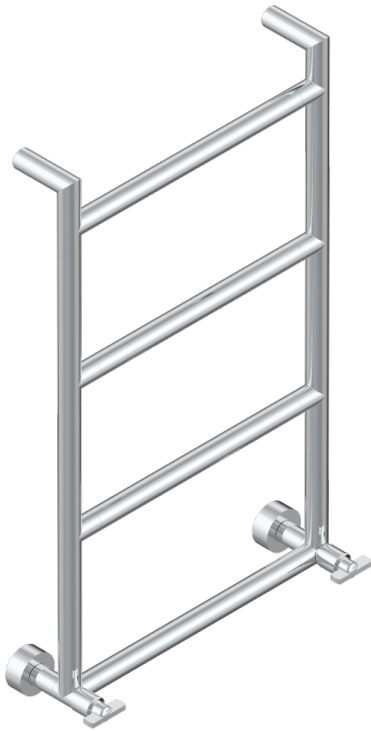

Contemporary round towel warmer, 4 rails, 533 mm x 867 mm, hydronic with 2 stylised handles

71130

04/09/2019

CARACTERÍSTICAS

- Le 11
- Contemporary round towel warmer, 4 rails, 533 mm x 867 mm, hydronic with 2 stylised handles

ESPECIFICACIONES TÉCNICAS

- Pression : 0,5 bars < P < 3 bars (recommandée)
- Pressure : 7.25 psi < P < 43.5 psi (advised)
- Température eau maximale conseillée : 60°C
- Maximum water temperature advised: 140°F
- Hauteur minimale au sol (maximum height from the ground) : 60 cm (24")
- Puissance / Power : 59W à Delta T 30

ACABADOS DISPONIBLES

Cromo - A02
Cromo mate - C02
Dorado - F01
Dorado mate - F07
Dorado pálido - F30
Dorado pálido mate (sin barniz) - F31

Níquel - B01
Níquel mate - C01
Pvd blush - H62
Pvd blush mate - H60
Pvd color latón - H49
Pvd color latón mate - H50