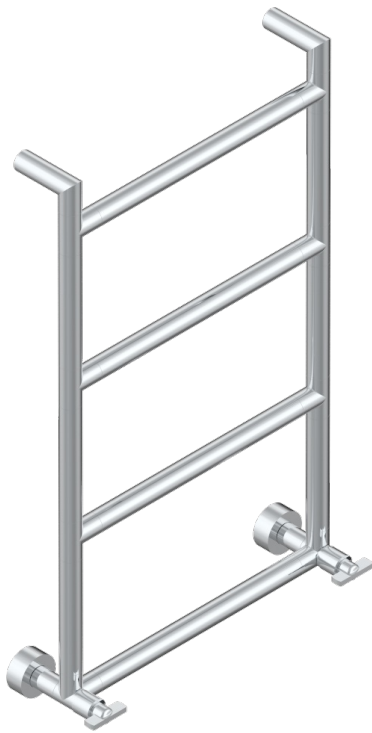

Modern Rund, Handtuchwärmer, Warmwasser, 2 kollektionsspezifische Bedienungsriffe, 4 Stangen, 533 mm x 867 mm

71130

04/09/2019

EIGENSCHAFTEN

- Le 11
- Modern Rund, Handtuchwärmer, Warmwasser, 2 kollektionsspezifische Bedienungsriffe, 4 Stangen, 533 mm x 867 mm

TECHNISCHE DATEN

- Pression : 0,5 bars < P < 3 bars (recommandée)
- Pressure : 7.25 psi < P < 43.5 psi (advised)
- Température eau maximale conseillée : 60°C
- Maximum water temperature advised: 140°F
- Hauteur minimale au sol (maximum height from the ground) : 60 cm (24")
- Puissance / Power : 59W à Delta T 30

VERFÜGBARE OBERFLÄCHEN

Blassgold - F30
Blassgold matt unlackiert - F31
Chrom - A02
Chrom matt - C02
Gold - F01
Gold matt - F07

Nickel matt - C01
Pvd blush - H62
Pvd blush matt - H60
Pvd bronze braun - F33
Pvd bronze braun matt - F34
Pvd gold - H52