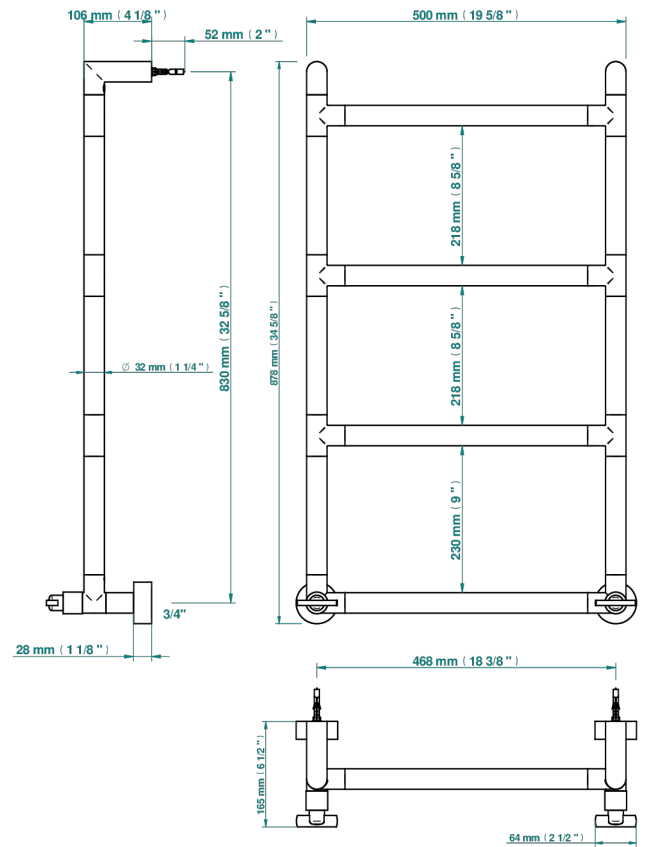

Modern Rund, Handtuchwärmer, Warmwasser, 2 kollektionsspezifische Bedienungsriffe, 4 Stangen, 533 mm x 867 mm

71130

04/09/2019

EIGENSCHAFTEN

- Le 11
- Modern Rund, Handtuchwärmer, Warmwasser, 2 kollektionsspezifische Bedienungsriffe, 4 Stangen, 533 mm x 867 mm

TECHNISCHE DATEN

- Pression : 0,5 bars < P < 3 bars (recommandée)
- Pressure : 7.25 psi < P < 43.5 psi (advised)
- Température eau maximale conseillée : 60°C
- Maximum water temperature advised: 140°F
- Hauteur minimale au sol (maximum height from the ground) : 60 cm (24")
- Puissance / Power : 59W à Delta T 30