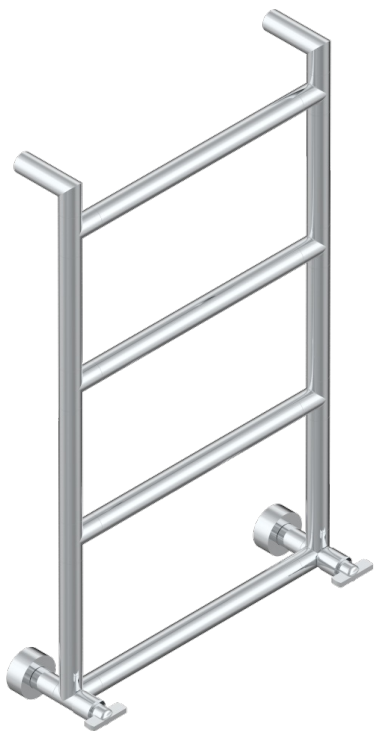

Полотенцесушитель Современный круглый, 4 перекладины, 533 мм x 867 мм, водяной, с 2 декоративными крестовыми рукоятками

71130

04/09/2019

## ХАРАКТЕРИСТИКИ

- Le 11
- Полотенцесушитель Современный круглый, 4 перекладины, 533 мм x 867 мм, водяной, с 2 декоративными крестовыми рукоятками

## ТЕХНИЧЕСКИЕ ХАРАКТЕРИСТИКИ

- Pression : 0,5 bars < P < 3 bars (recommandée)
- Pressure : 7.25 psi < P < 43.5 psi (advised)
- Température eau maximale conseillée : 60°C
- Maximum water temperature advised: 140°F
- Hauteur minimale au sol (maximum height from the ground) : 60 cm (24")
- Puissance / Power : 59W à Delta T 30