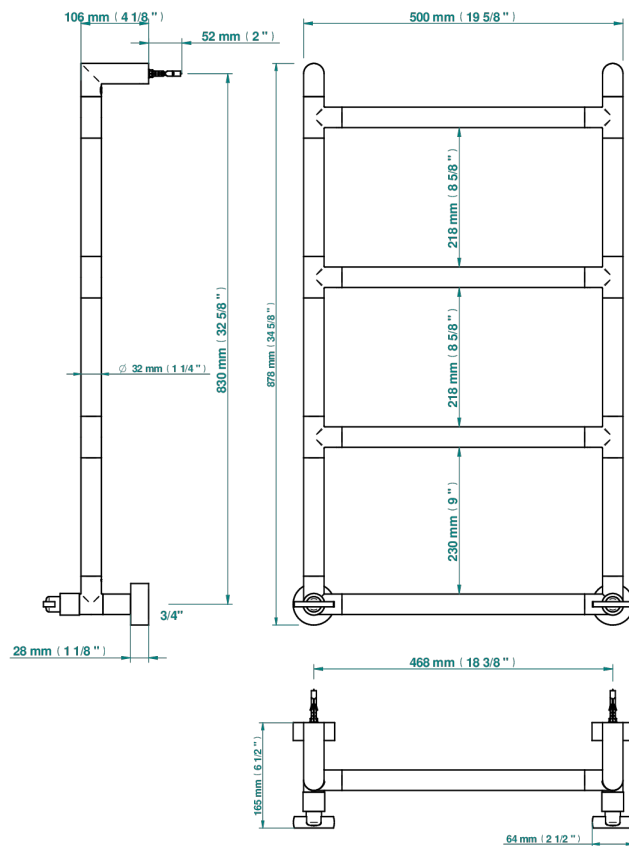

Полотенцесушитель Современный круглый, 4 перекладины, 533 мм x 867 мм, водяной, с 2 декоративными крестовыми рукоятками

71130

04/09/2019

## ХАРАКТЕРИСТИКИ

- Le 11
- Полотенцесушитель Современный круглый, 4 перекладины, 533 мм x 867 мм, водяной, с 2 декоративными крестовыми рукоятками

## ТЕХНИЧЕСКИЕ ХАРАКТЕРИСТИКИ

- Pression : 0,5 bars < P < 3 bars (recommandée)
- Pressure : 7.25 psi < P < 43.5 psi (advised)
- Température eau maximale conseillée : 60°C
- Maximum water temperature advised: 140°F
- Hauteur minimale au sol (maximum height from the ground) : 60 cm (24")
- Puissance / Power : 59W à Delta T 30