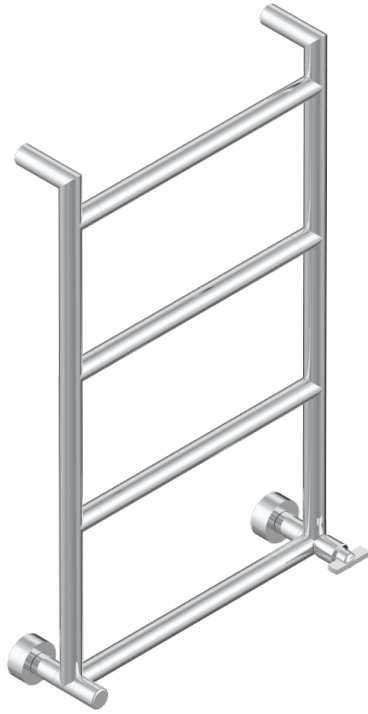

Contemporary round towel warmer, 4 rails, 533 mm x 867 mm, hydronic with 1 stylised handle

71129

04/09/2019

CARACTERÍSTICAS

- Le 11
- Contemporary round towel warmer, 4 rails, 533 mm x 867 mm, hydronic with 1 stylised handle

ESPECIFICACIONES TÉCNICAS

- Pression : 0,5 bars < P < 3 bars (recommandée)
- Pressure : 7.25 psi < P < 43.5 psi (advised)
- Température eau maximale conseillée : 60°C
- Maximum water temperature advised: 140°F
- Hauteur minimale au sol (maximum height from the ground) : 60 cm (24")
- Puissance / Power : 59W à Delta T 30

ACABADOS DISPONIBLES

Cromo - A02
Cromo mate - C02
Dorado - F01
Dorado mate - F07
Dorado pálido - F30
Dorado pálido mate (sin barniz) - F31

Níquel - B01
Níquel mate - C01
Pvd blush - H62
Pvd blush mate - H60
Pvd color latón - H49
Pvd color latón mate - H50