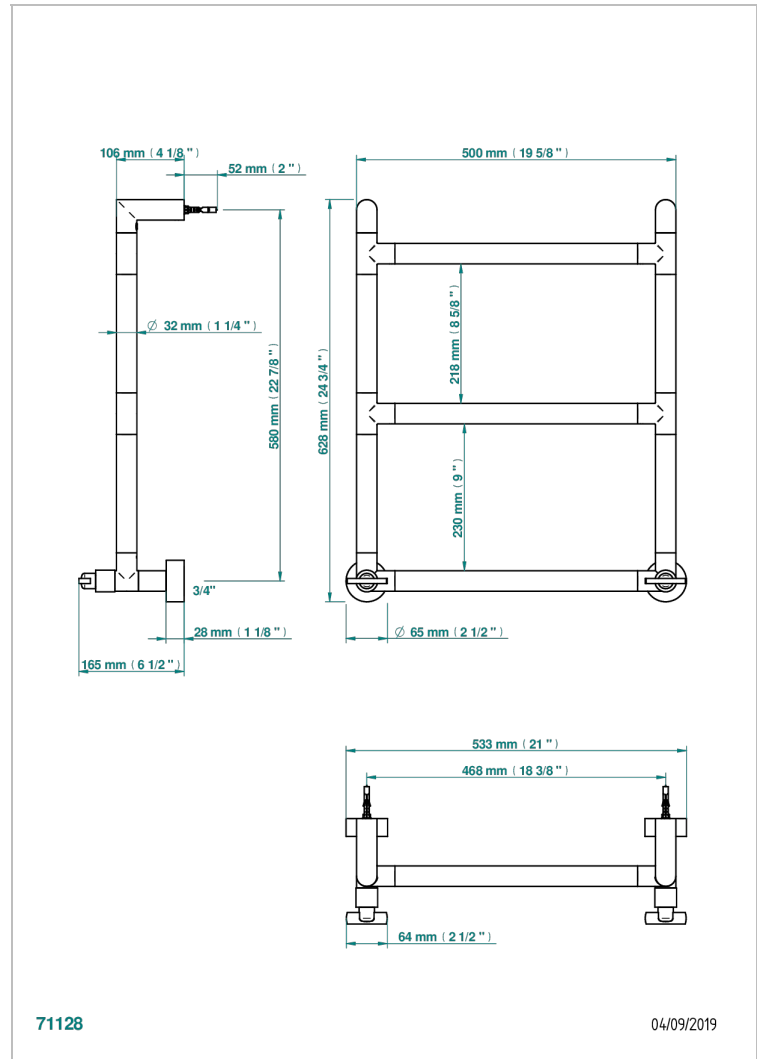

Modern Rund, Handtuchwärmer, Warmwasser, 2 kollektionsspezifische Bedienungsriffe, 3 Stangen, 533 mm x 617 mm

## EIGENSCHAFTEN

- Le 11
- Modern Rund, Handtuchwärmer, Warmwasser, 2 kollektionsspezifische Bedienungsriffe, 3 Stangen, 533 mm x 617 mm

## TECHNISCHE DATEN

- Pression : 0,5 bars < P < 3 bars (recommandée)
- Pressure : 7.25 psi < P < 43.5 psi (advised)
- Température eau maximale conseillée : 60°C
- Maximum water temperature advised: 140°F
- Hauteur minimale au sol (maximum height from the ground) : 60 cm (24")
- Puissance / Power : 44W à Delta T 30