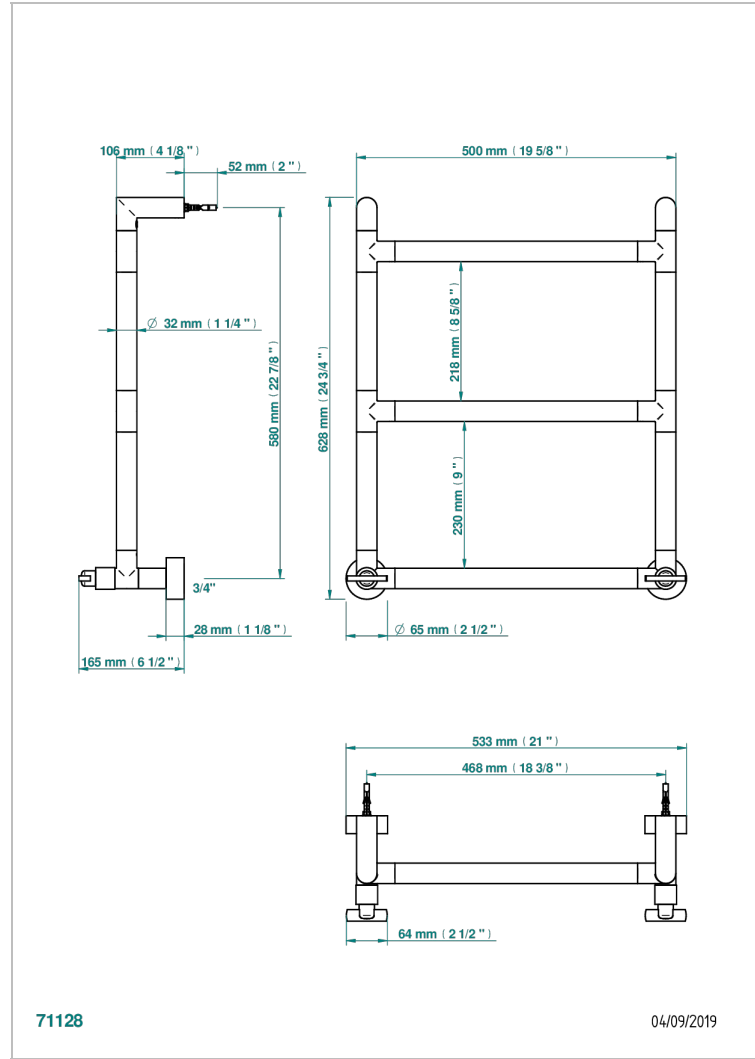

Полотенцесушитель Современный круглый, 3 перекладины, 533 мм x 617 мм, водяной, с 2 декоративными крестовыми рукоятками

## ХАРАКТЕРИСТИКИ

- Le 11
- Полотенцесушитель Современный круглый, 3 перекладины, 533 мм x 617 мм, водяной, с 2 декоративными крестовыми рукоятками

## ТЕХНИЧЕСКИЕ ХАРАКТЕРИСТИКИ

- Pression : 0,5 bars < P < 3 bars (recommandée)
- Pressure : 7.25 psi < P < 43.5 psi (advised)
- Température eau maximale conseillée : 60°C
- Maximum water temperature advised: 140°F
- Hauteur minimale au sol (maximum height from the ground) : 60 cm (24")
- Puissance / Power : 44W à Delta T 30