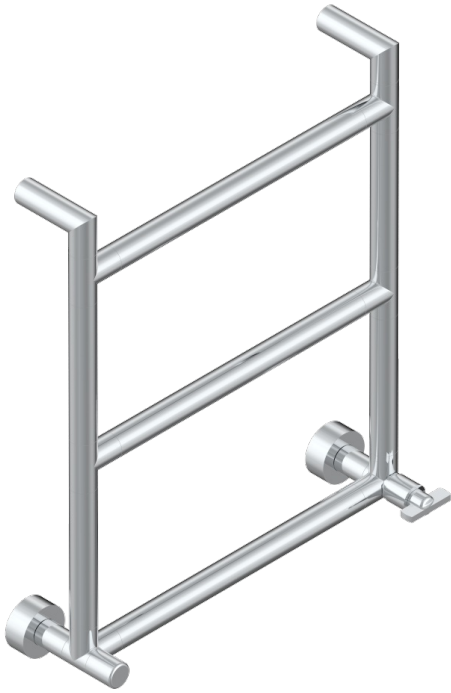

Contemporary round towel warmer, 3 rails, 533 mm x 617 mm, hydronic with 1 stylised handle

71127

30/08/2019

## CARACTERÍSTICAS

- Le 11
- Contemporary round towel warmer, 3 rails, 533 mm x 617 mm, hydronic with 1 stylised handle

## ESPECIFICACIONES TÉCNICAS

- Pression : 0,5 bars < P < 3 bars (recommandée)
- Pressure : 7.25 psi < P < 43.5 psi (advised)
- Température eau maximale conseillée : 60°C
- Maximum water temperature advised: 140°F
- Hauteur minimale au sol (maximum height from the ground) : 60 cm (24")
- Puissance / Power : 44W à Delta T 30

## ACABADOS DISPONIBLES

Cromo - A02  
Cromo mate - C02  
Dorado - F01  
Dorado mate - F07  
Dorado pálido - F30  
Dorado pálido mate (sin barniz) - F31

Níquel - B01  
Níquel mate - C01  
Pvd blush - H62  
Pvd blush mate - H60  
Pvd color latón - H49  
Pvd color latón mate - H50