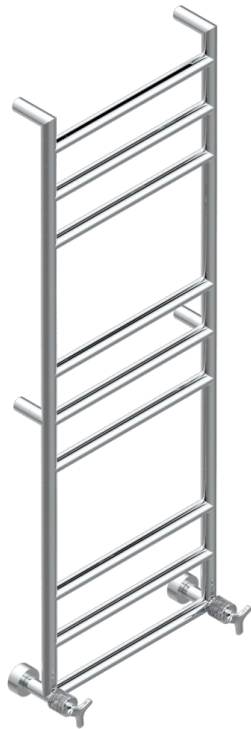

Contemporary round towel warmer, 9 rails, 533 mm x 1487 mm, hydronic with 2 stylised handles

71125

12/07/2021

CARACTERÍSTICAS

- System Howlite
- Contemporary round towel warmer, 9 rails, 533 mm x 1487 mm, hydronic with 2 stylised handles

ESPECIFICACIONES TÉCNICAS

- Pression : 0,5 bars < P < 3 bars (recommandée)
- Pressure : 7.25 psi < P < 43.5 psi (advised)
- Température eau maximale conseillée : 60°C
- Maximum water temperature advised: 140°F
- Hauteur minimale au sol (maximum height from the ground) : 60 cm (24")
- Puissance / Power : 132W à Delta T 30

ACABADOS DISPONIBLES

Cromo - A02
Cromo mate - C02
Dorado - F01
Dorado mate - F07
Dorado pálido - F30
Dorado pálido mate (sin barniz) - F31

Níquel - B01
Níquel mate - C01
Pvd blush - H62
Pvd blush mate - H60
Pvd color latón - H49
Pvd color latón mate - H50