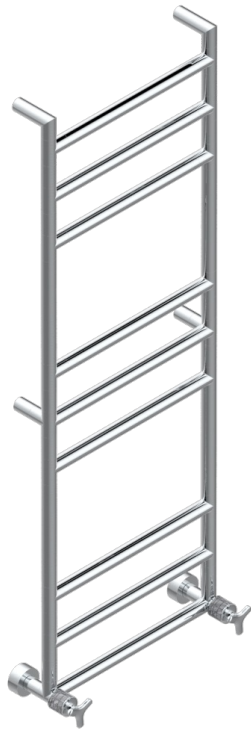

Contemporary round towel warmer, 9 rails, 533 mm x 1487 mm, hydronic with 2 stylised handles

71125

12/07/2021

CARACTERÍSTICAS

- System Howlite
- Contemporary round towel warmer, 9 rails, 533 mm x 1487 mm, hydronic with 2 stylised handles

ESPECIFICACIONES TÉCNICAS

- Pression : 0,5 bars < P < 3 bars (recommandée)
- Pressure : 7.25 psi < P < 43.5 psi (advised)
- Température eau maximale conseillée : 60°C
- Maximum water temperature advised: 140°F
- Hauteur minimale au sol (maximum height from the ground) : 60 cm (24")
- Puissance / Power : 132W à Delta T 30

ACABADOS DISPONIBLES

Cromo - A02
Cromo mate - C02
Dorado - F01
Dorado mate - F07
Dorado pálido - F30
Dorado pálido mate (sin barniz) - F31

Níquel - B01
Níquel mate - C01
Pvd blush - H62
Pvd blush mate - H60
Pvd color latón - H49
Pvd color latón mate - H50