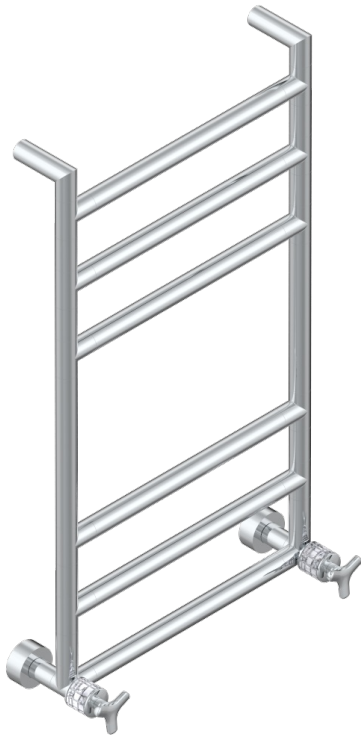

Contemporary round towel warmer, 6 rails, 533 mm x 922 mm, hydronic with 2 stylised handles

CARACTERÍSTICAS

- System Howlite
- Contemporary round towel warmer, 6 rails, 533 mm x 922 mm, hydronic with 2 stylised handles

ESPECIFICACIONES TÉCNICAS

- Pression : 0,5 bars < P < 3 bars (recommandée)
- Pressure : 7.25 psi < P < 43.5 psi (advised)
- Température eau maximale conseillée : 60°C
- Maximum water temperature advised: 140°F
- Hauteur minimale au sol (maximum height from the ground) : 60 cm (24")
- Puissance / Power : 88W à Delta T 30

ACABADOS DISPONIBLES

Cromo - A02
Cromo mate - C02
Dorado - F01
Dorado mate - F07
Dorado pálido - F30
Dorado pálido mate (sin barniz) - F31

Níquel - B01
Níquel mate - C01
Pvd blush - H62
Pvd blush mate - H60
Pvd color latón - H49
Pvd color latón mate - H50