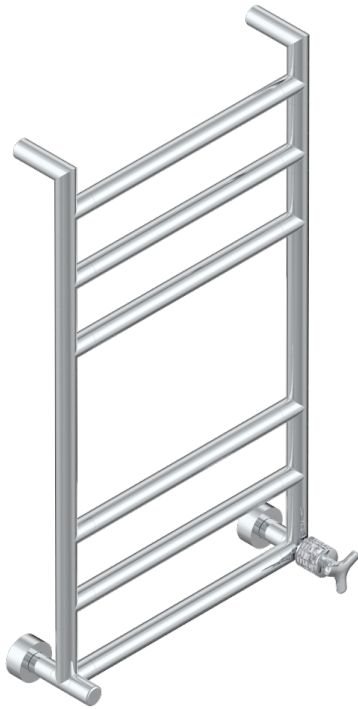

SYSTEM HOWLITE

G9G-TWR6H1

Contemporary round towel warmer, 6 rails, 533 mm x 922 mm, hydronic with 1 stylised handle

THG[®]
PARIS

CARACTERÍSTICAS

- System Howlite
- Contemporary round towel warmer, 6 rails, 533 mm x 922 mm, hydronic with 1 stylised handle

ESPECIFICACIONES TÉCNICAS

- Pression : 0,5 bars < P < 3 bars (recommandée)
- Pressure : 7.25 psi < P < 43.5 psi (advised)
- Température eau maximale conseillée : 60°C
- Maximum water temperature advised: 140°F
- Hauteur minimale au sol (maximum height from the ground) : 60 cm (24")
- Puissance / Power : 88W à Delta T 30

ACABADOS DISPONIBLES

Cromo - A02
Cromo mate - C02
Dorado - F01
Dorado mate - F07
Dorado pálido - F30
Dorado pálido mate (sin barniz) - F31

Níquel - B01
Níquel mate - C01
Pvd blush - H62
Pvd blush mate - H60
Pvd color latón - H49
Pvd color latón mate - H50