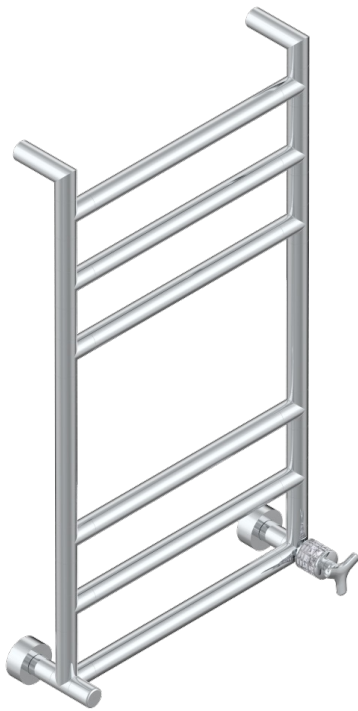

Modern Rund, Handtuchwärmer, Warmwasser, 1 kollektionsspezifischer Bedienungsgriff, 6 Stangen, 533 mm x 922 mm

71122

29/08/2019

EIGENSCHAFTEN

- System Howlite
- Modern Rund, Handtuchwärmer, Warmwasser, 1 kollektionsspezifischer Bedienungsgriff, 6 Stangen, 533 mm x 922 mm

TECHNISCHE DATEN

- Pression : 0,5 bars < P < 3 bars (recommandée)
- Pressure : 7.25 psi < P < 43.5 psi (advised)
- Température eau maximale conseillée : 60°C
- Maximum water temperature advised: 140°F
- Hauteur minimale au sol (maximum height from the ground) : 60 cm (24")
- Puissance / Power : 88W à Delta T 30

VERFÜGBARE OBERFLÄCHEN

Blassgold - F30
 Blassgold matt unlackiert - F31
 Chrom - A02
 Chrom matt - C02
 Gold - F01
 Gold matt - F07

Nickel matt - C01
 Pvd blush - H62
 Pvd blush matt - H60
 Pvd bronze braun - F33
 Pvd bronze braun matt - F34
 Pvd gold - H52