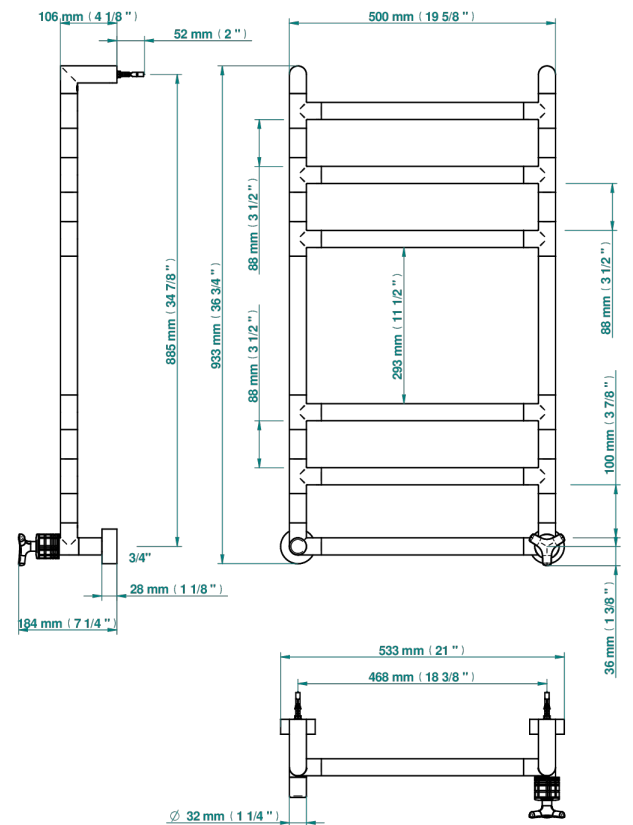

Modern Rund, Handtuchwärmer, Warmwasser, 1 kollektionsspezifischer Bedienungsgriff, 6 Stangen, 533 mm x 922 mm

71122

29/08/2019

EIGENSCHAFTEN

- System Howlite
- Modern Rund, Handtuchwärmer, Warmwasser, 1 kollektionsspezifischer Bedienungsgriff, 6 Stangen, 533 mm x 922 mm

TECHNISCHE DATEN

- Pression : 0,5 bars < P < 3 bars (recommandée)
- Pressure : 7.25 psi < P < 43.5 psi (advised)
- Température eau maximale conseillée : 60°C
- Maximum water temperature advised: 140°F
- Hauteur minimale au sol (maximum height from the ground) : 60 cm (24")
- Puissance / Power : 88W à Delta T 30