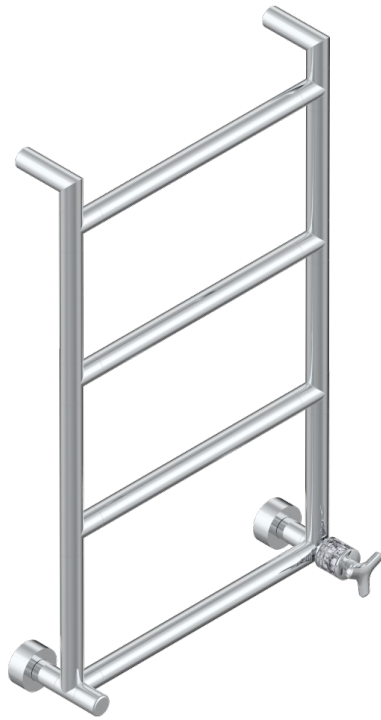

Contemporary round towel warmer, 4 rails, 533 mm x 867 mm, hydronic with 1 stylised handle

71120

29/08/2019

CARACTERÍSTICAS

- System Howlite
- Contemporary round towel warmer, 4 rails, 533 mm x 867 mm, hydronic with 1 stylised handle

ESPECIFICACIONES TÉCNICAS

- Pression : 0,5 bars < P < 3 bars (recommandée)
- Pressure : 7.25 psi < P < 43.5 psi (advised)
- Température eau maximale conseillée : 60°C
- Maximum water temperature advised: 140°F
- Hauteur minimale au sol (maximum height from the ground) : 60 cm (24")
- Puissance / Power : 59W à Delta T 30

ACABADOS DISPONIBLES

Cromo - A02
Cromo mate - C02
Dorado - F01
Dorado mate - F07
Dorado pálido - F30
Dorado pálido mate (sin barniz) - F31

Níquel - B01
Níquel mate - C01
Pvd blush - H62
Pvd blush mate - H60
Pvd color latón - H49
Pvd color latón mate - H50