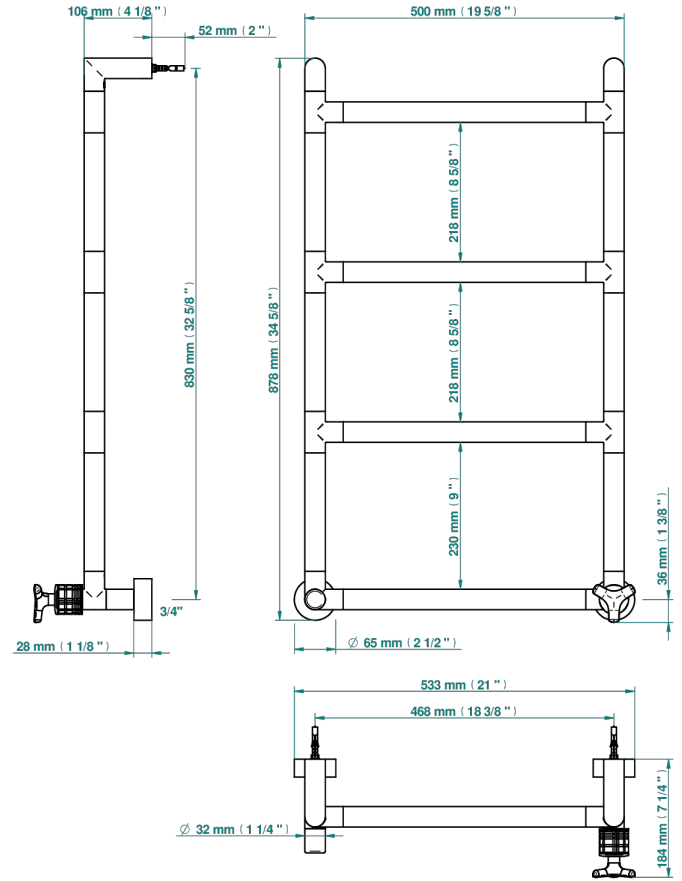

Modern Rund, Handtuchwärmer, Warmwasser, 1 kollektionsspezifischer Bedienungsgriff, 4 Stangen, 533 mm x 867 mm

71120

29/08/2019

EIGENSCHAFTEN

- System Howlite
- Modern Rund, Handtuchwärmer, Warmwasser, 1 kollektionsspezifischer Bedienungsgriff, 4 Stangen, 533 mm x 867 mm

TECHNISCHE DATEN

- Pression : 0,5 bars < P < 3 bars (recommandée)
- Pressure : 7.25 psi < P < 43.5 psi (advised)
- Température eau maximale conseillée : 60°C
- Maximum water temperature advised: 140°F
- Hauteur minimale au sol (maximum height from the ground) : 60 cm (24")
- Puissance / Power : 59W à Delta T 30