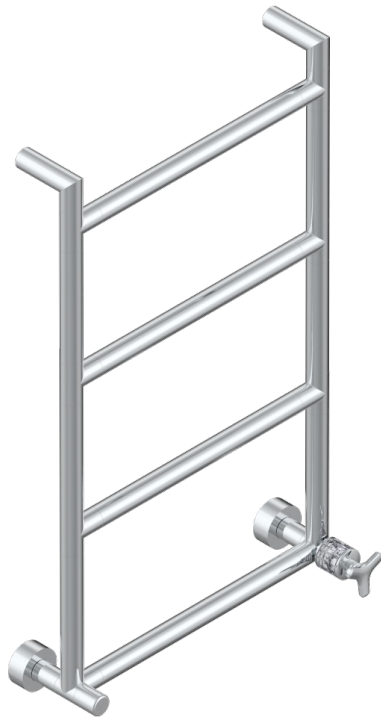

Modern Rund, Handtuchwärmer, Warmwasser, 1 kollektionsspezifischer Bedienungsgriff, 4 Stangen, 533 mm x 867 mm

71120

29/08/2019

EIGENSCHAFTEN

- System Howlite
- Modern Rund, Handtuchwärmer, Warmwasser, 1 kollektionsspezifischer Bedienungsgriff, 4 Stangen, 533 mm x 867 mm

TECHNISCHE DATEN

- Pression : 0,5 bars < P < 3 bars (recommandée)
- Pressure : 7.25 psi < P < 43.5 psi (advised)
- Température eau maximale conseillée : 60°C
- Maximum water temperature advised: 140°F
- Hauteur minimale au sol (maximum height from the ground) : 60 cm (24")
- Puissance / Power : 59W à Delta T 30

VERFÜGBARE OBERFLÄCHEN

Blassgold - F30
Blassgold matt unlackiert - F31
Chrom - A02
Chrom matt - C02
Gold - F01
Gold matt - F07

Nickel matt - C01
Pvd blush - H62
Pvd blush matt - H60
Pvd bronze braun - F33
Pvd bronze braun matt - F34
Pvd gold - H52