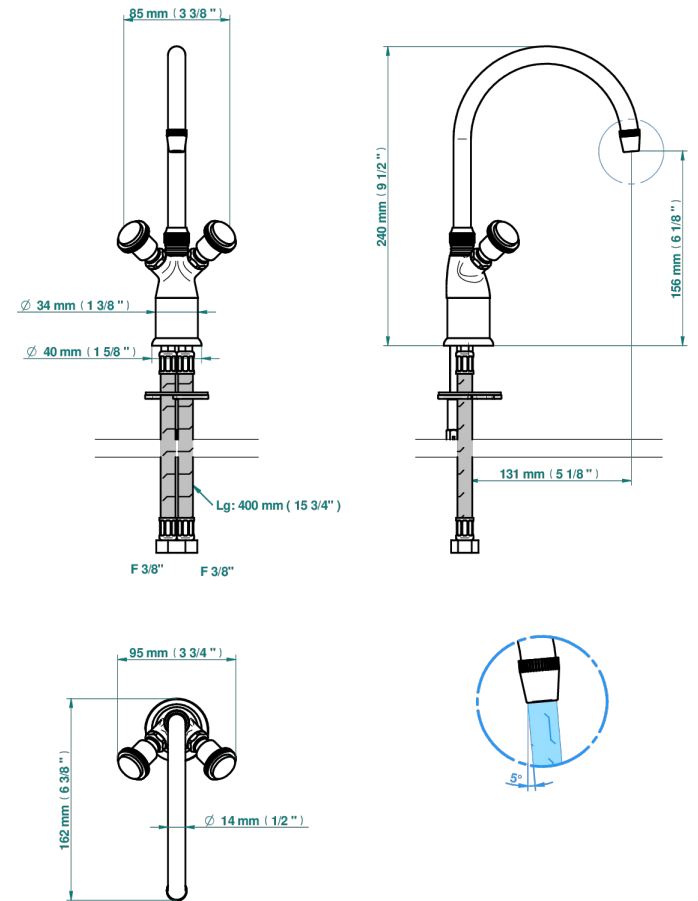

DIPLOMATE BAGUES ANNELEES

U4B-161

THG[®]
PARIS

Monotrou de lave-mains avec réhausse amovible, hauteur mini 208 mm, maxi 240 mm sans vidage

71108

26/08/2019

CARACTÉRISTIQUES

- Diplomate Bagues annelées
- Monotrou de lave-mains avec réhausse amovible, hauteur mini 208 mm, maxi 240 mm sans vidage

FINITIONS DISPONIBLES

Bronze clair - D01
Chromé - A02
Chromé / doré - G02
Chromé mat - C02
Doré brillant - F01
Doré mat - F07

Nickel brillant - B01
Nickel mat - C01
Noir mat céramique - D30
Or pâle - F30
Or pâle mat - F31
Pvd blush - H62