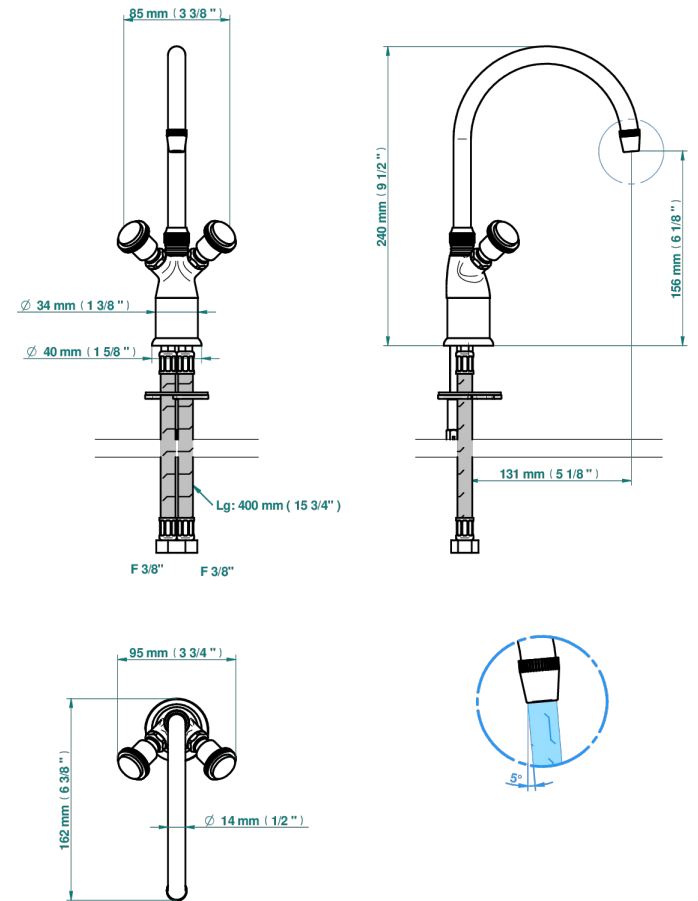

DIPLOMATE, MIT RILLEN

U4B-161

1-loch- zweigriffbatterie für gästewaschbecken ohne ablaufgarnitur

THG[®]
PARIS

71108

26/08/2019

EIGENSCHAFTEN

- Diplomate, mit Rillen
- 1-loch- zweigriffbatterie für gästewaschbecken ohne ablaufgarnitur

VERFÜGBARE OBERFLÄCHEN

Altnickel - H28
Blassgold - F30
Blassgold matt unlackiert - F31
Bronze hell - D01
Chrom - A02
Chrom / gold - G02

Chrom matt - C02
Gold - F01
Gold matt - F07
Kupfer altrot matt lackiert - H07
Mattschwarz keramik - D30
Nickel matt - C01