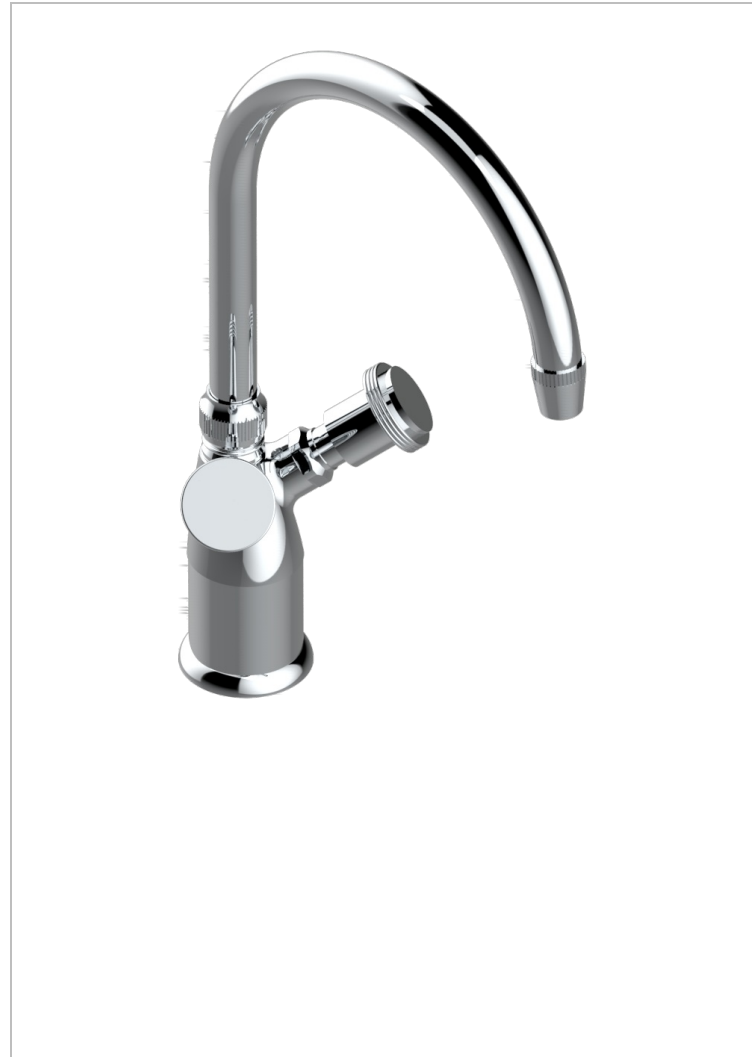

DIPLOMATE GROOVED RINGS

U4B-161

单孔洗手池，可拆卸顶盖，最小高度208毫米，最大高度240毫米，无下水器

特色

- Diplomat Grooved rings
- 单孔洗手池，可拆卸顶盖，最小高度208毫米，最大高度240毫米，无下水器

可选饰面

Black ceram - D30
Blush PVD - H62
Graphite PVD - H64
Matt Umber PVD - H67
Matt blush PVD - H60
Matt graphite PVD - H65

PVD哑光棕铜 - F34
PVD哑光金 - H53
PVD哑光铜 - H50
PVD哑光镍 - H56
PVD抛光铜 - H49
PVD棕铜 - F33

PVD金色 - H52
PVD镍 - H55
Umber PVD - H66
哑光复古铜 - H07
哑光浅金 - F31
哑光金 - F07

哑光铬 - C02
哑光镍 - C01
复古镍 - H28
抛光金 (24K金) - F01
抛光铬 - A02
抛光铬/抛光金 - G02