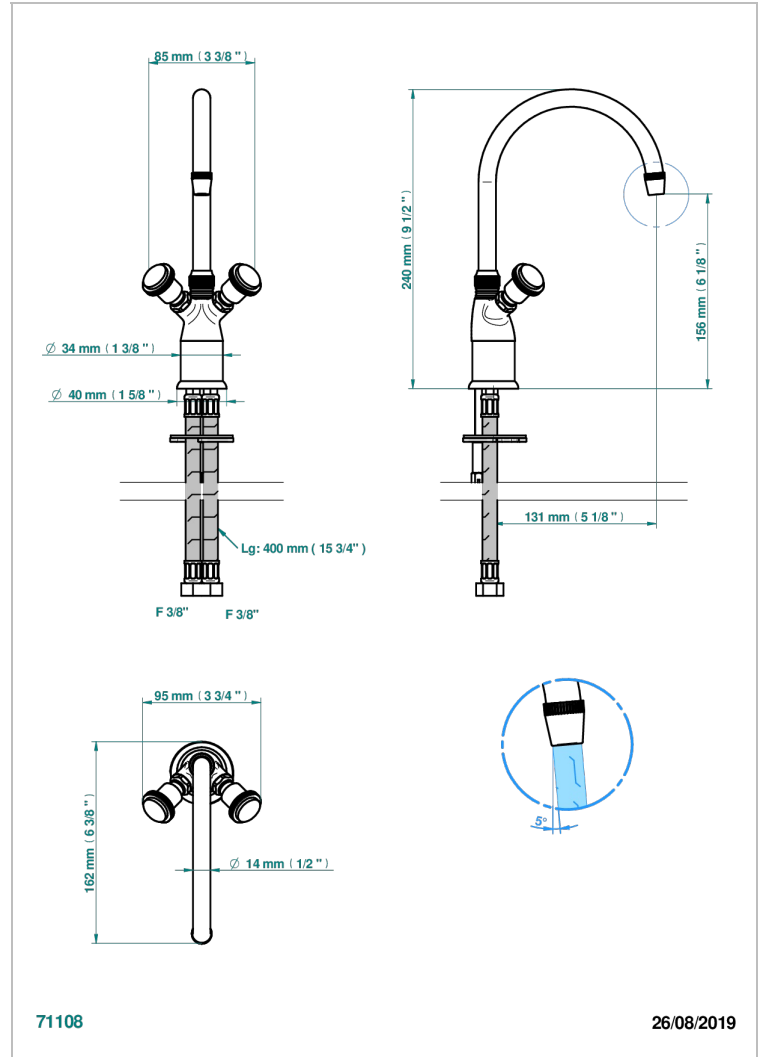

DIPLOMATE GROOVED RINGS

U4B-161

单孔洗手池，可拆卸顶盖，最小高度208毫米，最大高度240毫米，无下水器

特色

- Diplomat Grooved rings
- 单孔洗手池，可拆卸顶盖，最小高度208毫米，最大高度240毫米，无下水器

可选饰面

Black ceram - D30
Blush PVD - H62
Graphite PVD - H64
Matt Umber PVD - H67
Matt blush PVD - H60
Matt graphite PVD - H65