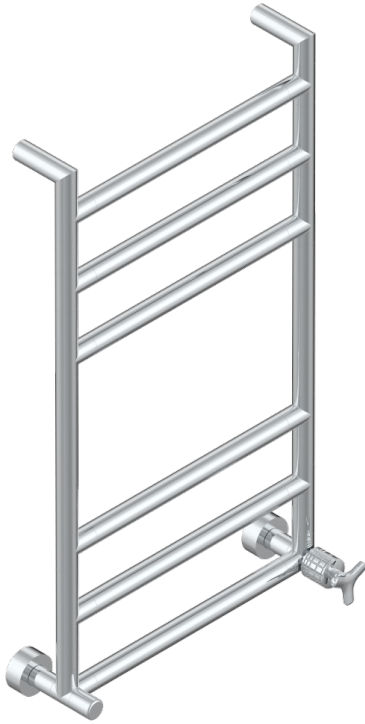

SYSTEM SQUARED METAL

G9E-TWR6H1

THG[®]
PARIS

Modern Rund, Handtuchwärmer, Warmwasser, 1 kollektionsspezifischer Bedienungsgriff, 6 Stangen, 533 mm x 922 mm

71051

26/08/2019

EIGENSCHAFTEN

- System Squared Metal
- Modern Rund, Handtuchwärmer, Warmwasser, 1 kollektionsspezifischer Bedienungsgriff, 6 Stangen, 533 mm x 922 mm

TECHNISCHE DATEN

- Pression : 0,5 bars < P < 3 bars (recommandée)
- Pressure : 7.25 psi < P < 43.5 psi (advised)
- Température eau maximale conseillée : 60°C
- Maximum water temperature advised: 140°F
- Hauteur minimale au sol (maximum height from the ground) : 60 cm (24")
- Puissance / Power : 88W à Delta T 30

VERFÜGBARE OBERFLÄCHEN

Blassgold - F30
Blassgold matt unlackiert - F31
Chrom - A02
Chrom matt - C02
Gold - F01
Gold matt - F07

Nickel matt - C01
Pvd blush - H62
Pvd blush matt - H60
Pvd bronze braun - F33
Pvd bronze braun matt - F34
Pvd gold - H52