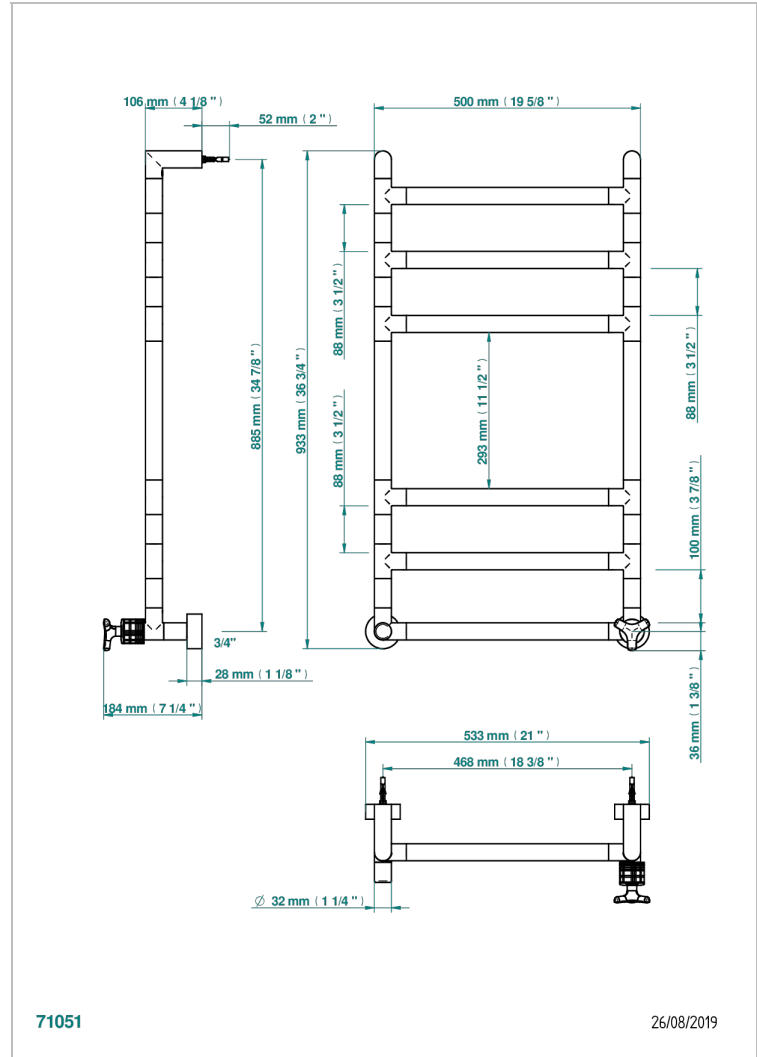

SYSTEM SQUARED METAL

G9E-TWR6H1

THG[®]
PARIS

Modern Rund, Handtuchwärmer, Warmwasser, 1 kollektionsspezifischer Bedienungsgriff, 6 Stangen, 533 mm x 922 mm

71051

26/08/2019

EIGENSCHAFTEN

- System Squared Metal
- Modern Rund, Handtuchwärmer, Warmwasser, 1 kollektionsspezifischer Bedienungsgriff, 6 Stangen, 533 mm x 922 mm

TECHNISCHE DATEN

- Pression : 0,5 bars < P < 3 bars (recommandée)
- Pressure : 7.25 psi < P < 43.5 psi (advised)
- Température eau maximale conseillée : 60°C
- Maximum water temperature advised: 140°F
- Hauteur minimale au sol (maximum height from the ground) : 60 cm (24")
- Puissance / Power : 88W à Delta T 30