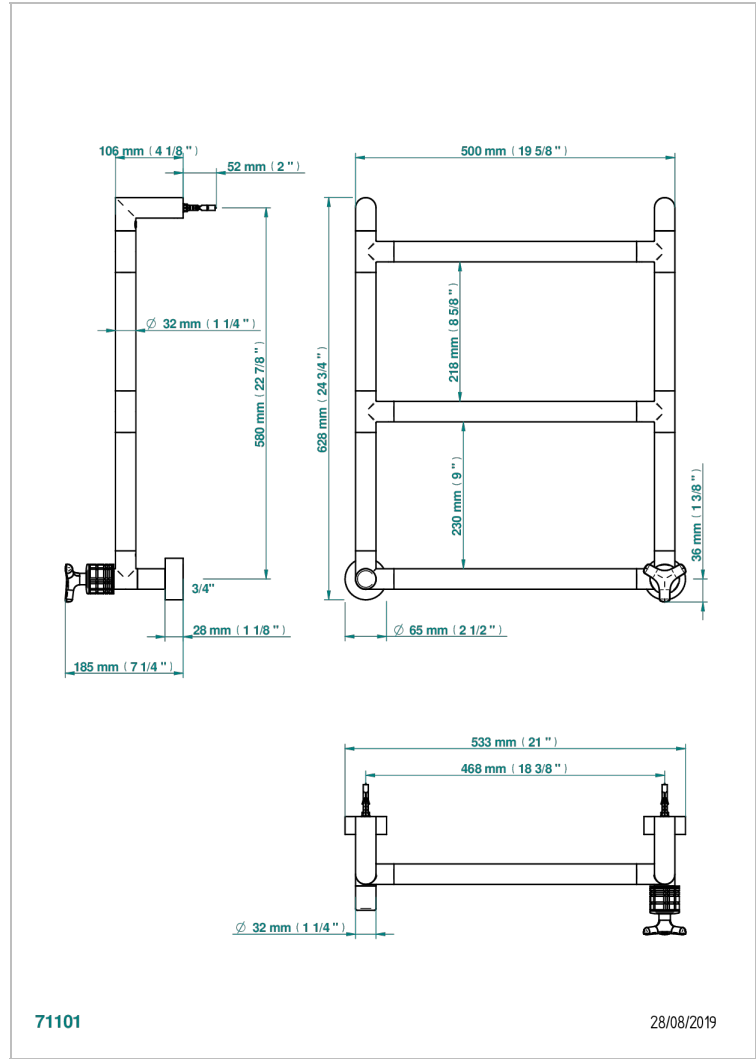

Modern Rund, Handtuchwärmer, Warmwasser, 1 kollektionsspezifischer Bedienungsgriff, 3 Stangen, 533 mm x 617 mm

71101

28/08/2019

EIGENSCHAFTEN

- System Howlite
- Modern Rund, Handtuchwärmer, Warmwasser, 1 kollektionsspezifischer Bedienungsgriff, 3 Stangen, 533 mm x 617 mm

TECHNISCHE DATEN

- Pression : 0,5 bars < P < 3 bars (recommandée)
- Pressure : 7.25 psi < P < 43.5 psi (advised)
- Température eau maximale conseillée : 60°C
- Maximum water temperature advised: 140°F
- Hauteur minimale au sol (maximum height from the ground) : 60 cm (24")
- Puissance / Power : 44W à Delta T 30