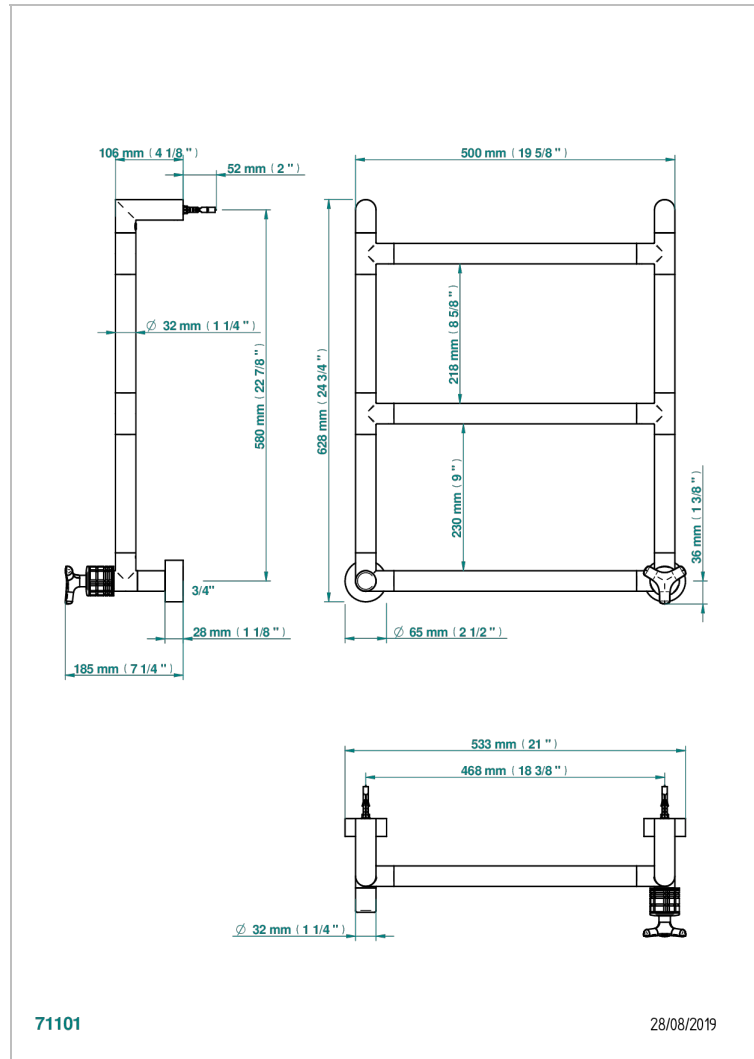

Modern Rund, Handtuchwärmer, Warmwasser, 1 kollektionsspezifischer Bedienungsgriff, 3 Stangen, 533 mm x 617 mm

71101

28/08/2019

### EIGENSCHAFTEN

- System Howlite
- Modern Rund, Handtuchwärmer, Warmwasser, 1 kollektionsspezifischer Bedienungsgriff, 3 Stangen, 533 mm x 617 mm

### TECHNISCHE DATEN

- Pression : 0,5 bars < P < 3 bars (recommandée)
- Pressure : 7.25 psi < P < 43.5 psi (advised)
- Température eau maximale conseillée : 60°C
- Maximum water temperature advised: 140°F
- Hauteur minimale au sol (maximum height from the ground) : 60 cm (24")
- Puissance / Power : 44W à Delta T 30