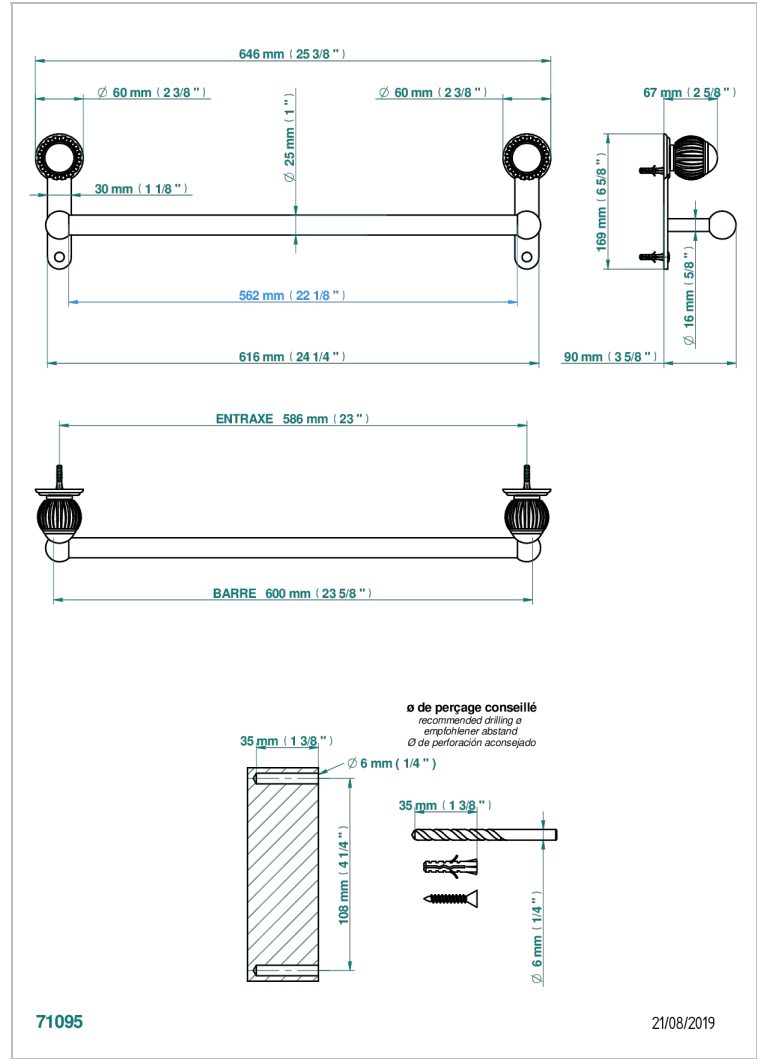

VOGUE ONYX NOIR

A8P-526/60

Porte-drap de bain 1 barre fixe Ø25 mm long. 600 mm

CARACTÉRISTIQUES

- Vogue Onyx noir
- Porte-drap de bain 1 barre fixe Ø25 mm long. 600 mm

FINITIONS DISPONIBLES

Bronze clair - D01
Chromé - A02
Chromé / doré - G02
Chromé mat - C02
Doré brillant - F01
Doré mat - F07

Nickel brillant - B01
Nickel mat - C01
Noir mat céramique - D30
Or pâle - F30
Or pâle mat - F31
Pvd blush - H62

Pvd blush mat - H60
Pvd couleur bronze brown - F33
Pvd couleur bronze brown - mat - F34
Pvd couleur doré - H52
Pvd couleur doré mat - H53
Pvd couleur laiton - H49