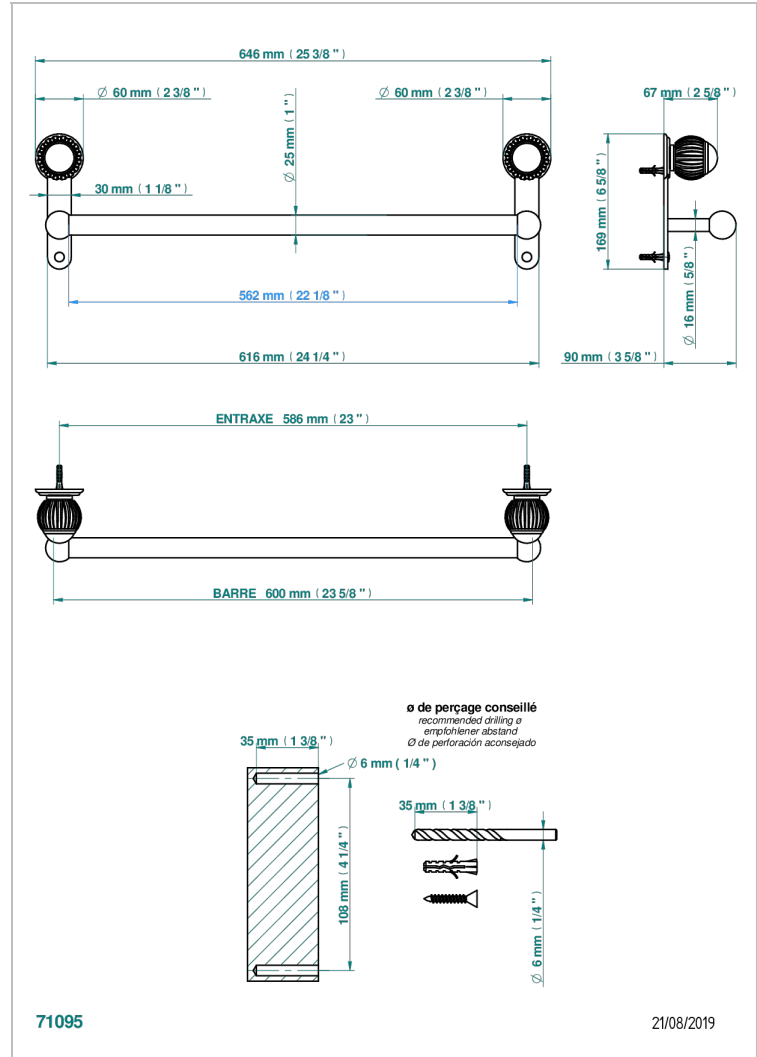

VOGUE ONICE NEGRO

A8P-526/60

Bath towel holder, length: 600 mm

THG[®]
PARIS

CARACTERÍSTICAS

- Vogue Onice negro
- Bath towel holder, length: 600 mm

ACABADOS DISPONIBLES

Bronce claro - D01
Cerámica negra mate - D30
Cobre viejo mate - H07
Cromo - A02
Cromo / dorado - G02
Cromo mate - C02