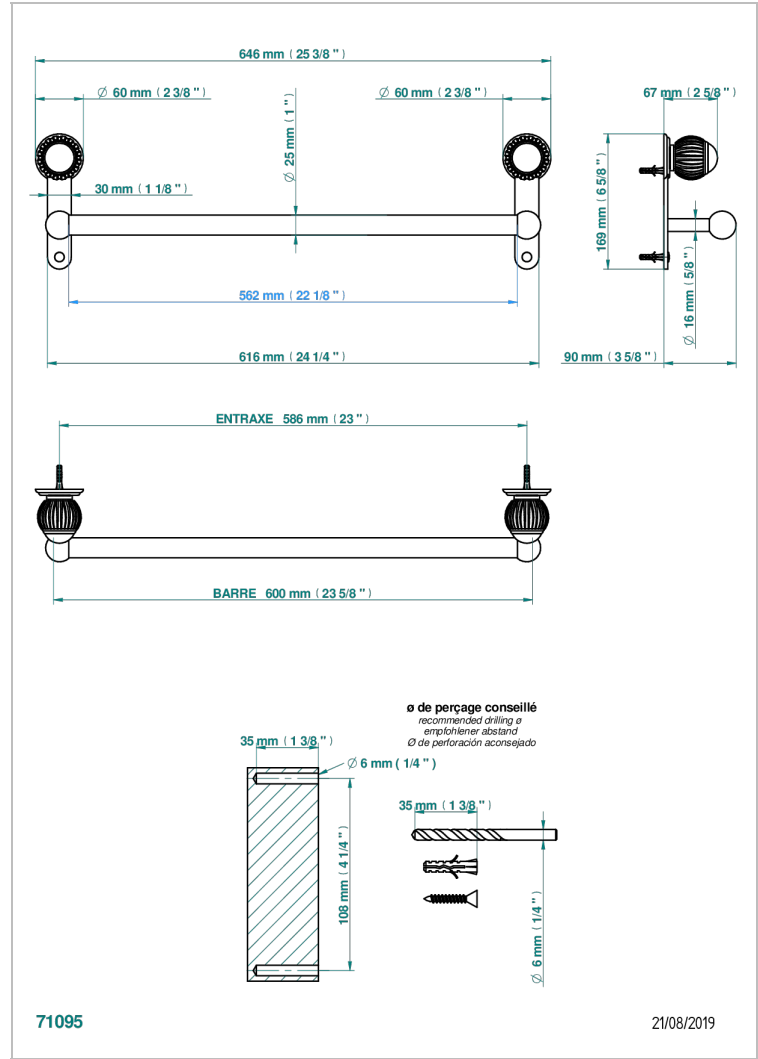

VOGUE ONICE NEGRO

A8P-526/60

Bath towel holder, length: 600 mm

THG[®]
PARIS

CARACTERÍSTICAS

- Vogue Onice negro
- Bath towel holder, length: 600 mm

ACABADOS DISPONIBLES

Bronce claro - D01
Cerámica negra mate - D30
Cobre viejo mate - H07
Cromo - A02
Cromo / dorado - G02
Cromo mate - C02