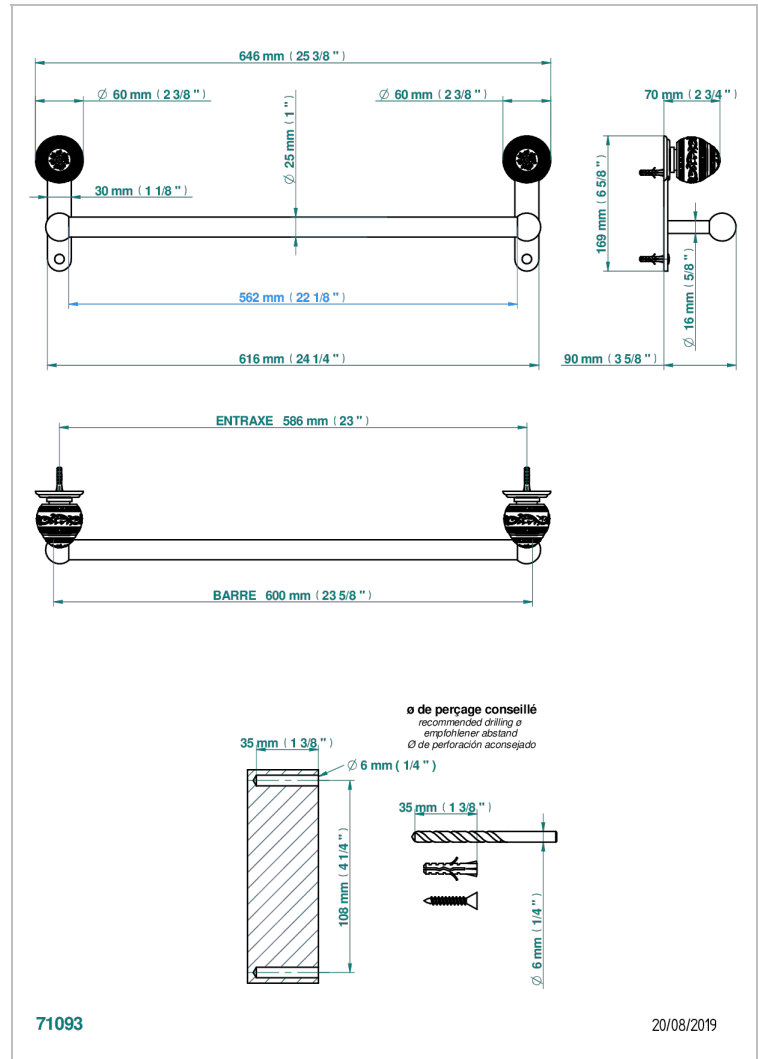

# MARQUISE BLANC DÉCOR PLATINE

A7G-526/60

Porte-drap de bain 1 barre fixe Ø25 mm long. 600 mm

THG<sup>®</sup>  
PARIS

## CARACTÉRISTIQUES

- Marquise blanc décor Platine
- Porte-drap de bain 1 barre fixe Ø25 mm long. 600 mm