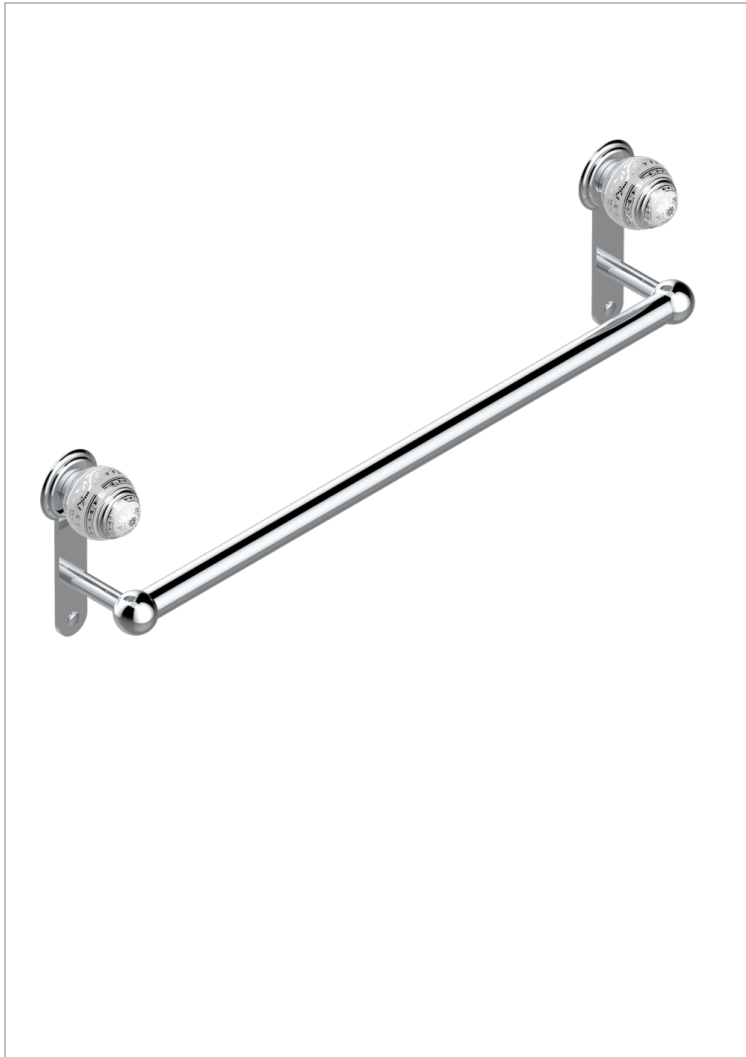

# MARQUISE BLANC DÉCOR PLATINE

A7G-526/60

Porte-drap de bain 1 barre fixe Ø25 mm long. 600 mm

THG<sup>®</sup>  
PARIS

## CARACTÉRISTIQUES

- Marquise blanc décor Platine
- Porte-drap de bain 1 barre fixe Ø25 mm long. 600 mm

## FINITIONS DISPONIBLES

Bronze clair - D01  
Chromé - A02  
Chromé / doré - G02  
Chromé mat - C02  
Doré brillant - F01  
Doré mat - F07

Nickel brillant - B01  
Nickel mat - C01  
Noir mat céramique - D30  
Or pâle - F30  
Or pâle mat - F31  
Pvd blush - H62